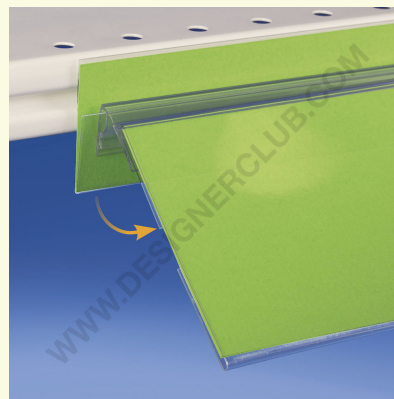

Scheda prodotto

REF: 351 120
Supporto adesivo basculante

Supporto trasparente basculante da inserire nei profili porta prezzi; dotato di un adesivo per l'applicazione di un messaggio in cartoncino oppure delle tasche promostop.
Lunghezza mm. 2000. Taglio a misura su richiesta.