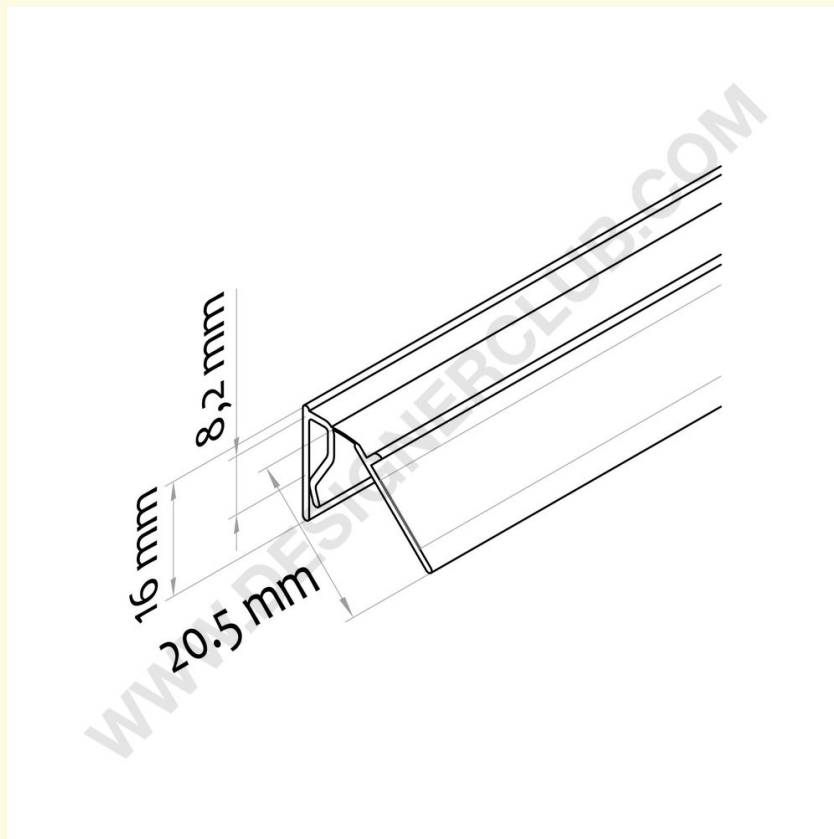

Scheda prodotto

REF: 351 120
Supporto adesivo basculante

Supporto trasparente basculante da inserire nei profili porta prezzi; dotato di un adesivo per l'applicazione di un messaggio in cartoncino oppure delle tasche promostop.
Lunghezza mm. 2000. Taglio a misura su richiesta.