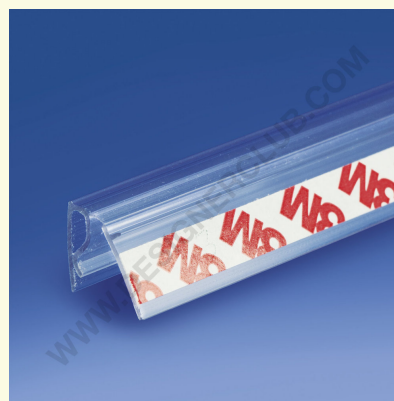

Scheda prodotto

REF: 351 120
Supporto adesivo basculante

Supporto trasparente basculante da inserire nei profili porta prezzi; dotato di un adesivo per l'applicazione di un messaggio in cartoncino oppure delle tasche promostop.
Lunghezza mm. 2000. Taglio a misura su richiesta.