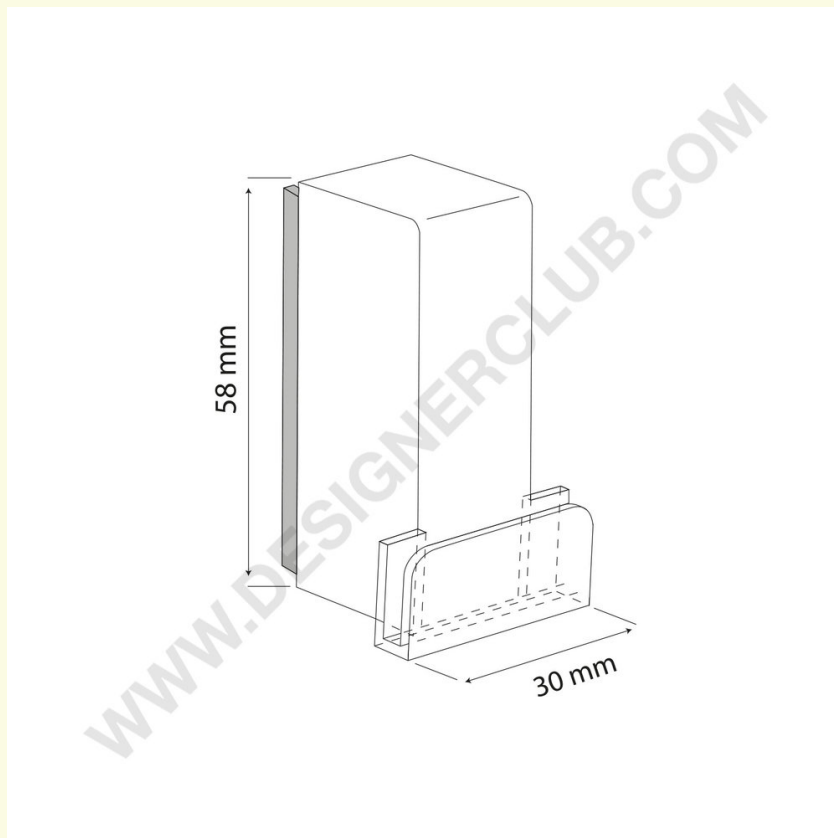

## Scheda prodotto

**REF: 409 223**  
**Supporto magnetico per pannello**

Supporto magnetico per pannello spessore mm. 3, altezza max mm. 400.

+39 0332 455 360      [www.designerclub.com](http://www.designerclub.com)      [commerciale@designerclub.com](mailto:commerciale@designerclub.com)  
Designer Club S.R.L. Via 2 Giugno 28, 21022, Azzate (VA), Italy