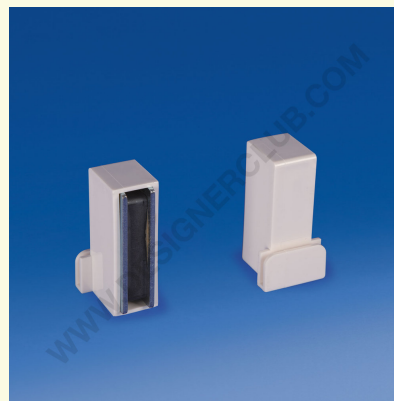

## Scheda prodotto

**REF: 409 223**  
**Supporto magnetico per pannello**

Supporto magnetico per pannello spessore mm. 3, altezza max mm. 400.

+39 0332 455 360      [www.designerclub.com](http://www.designerclub.com)      [commerciale@designerclub.com](mailto:commerciale@designerclub.com)  
Designer Club S.R.L. Via 2 Giugno 28, 21022, Azzate (VA), Italy