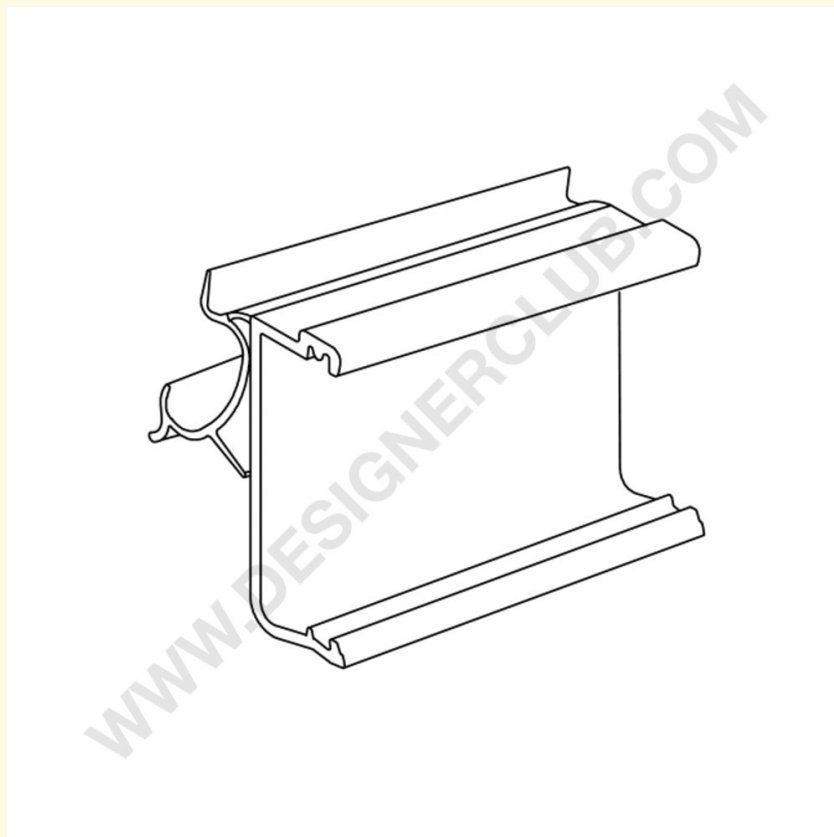

## Scheda prodotto

**REF: 352 150**

**Supporto porta etichetta elettronica 33 x 45 mm, etichette Pricer, Hanshow e Altierre**

- Supporto porta etichetta individuale 33 x 45 mm.
- Compatibile con etichette elettroniche Pricer, Hanshow, Altierre.
- 2 angoli di lettura.