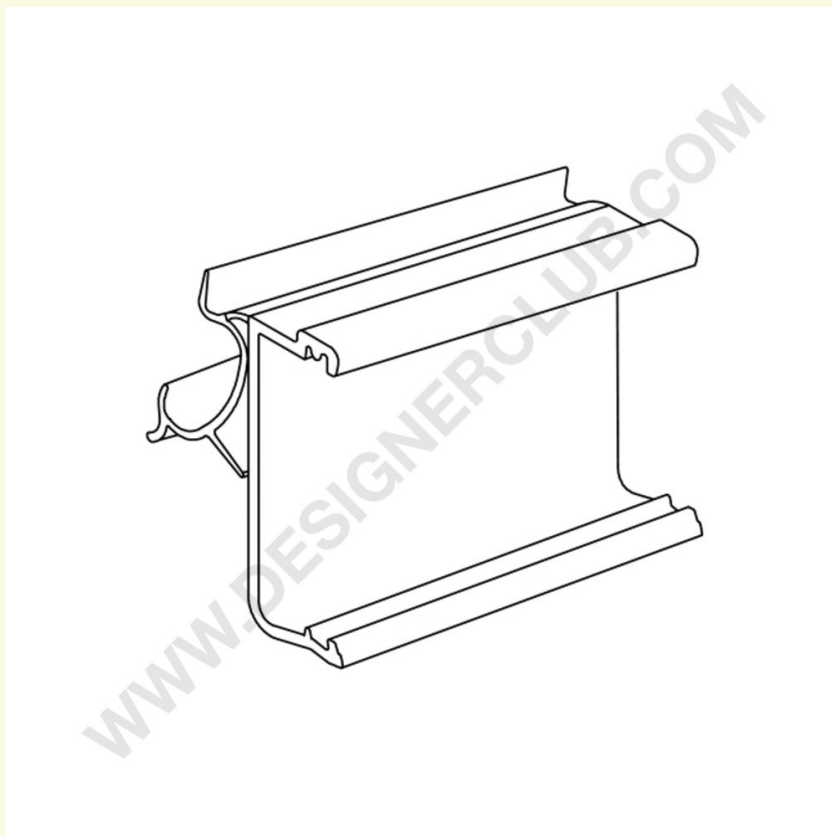

Scheda prodotto

REF: 352 150

Supporto porta etichetta elettronica 33 x 45 mm, etichette Pricer, Hanshow e Altierre

- Supporto porta etichetta individuale 33 x 45 mm.
- Compatibile con etichette elettroniche Pricer, Hanshow, Altierre.
- 2 angoli di lettura.