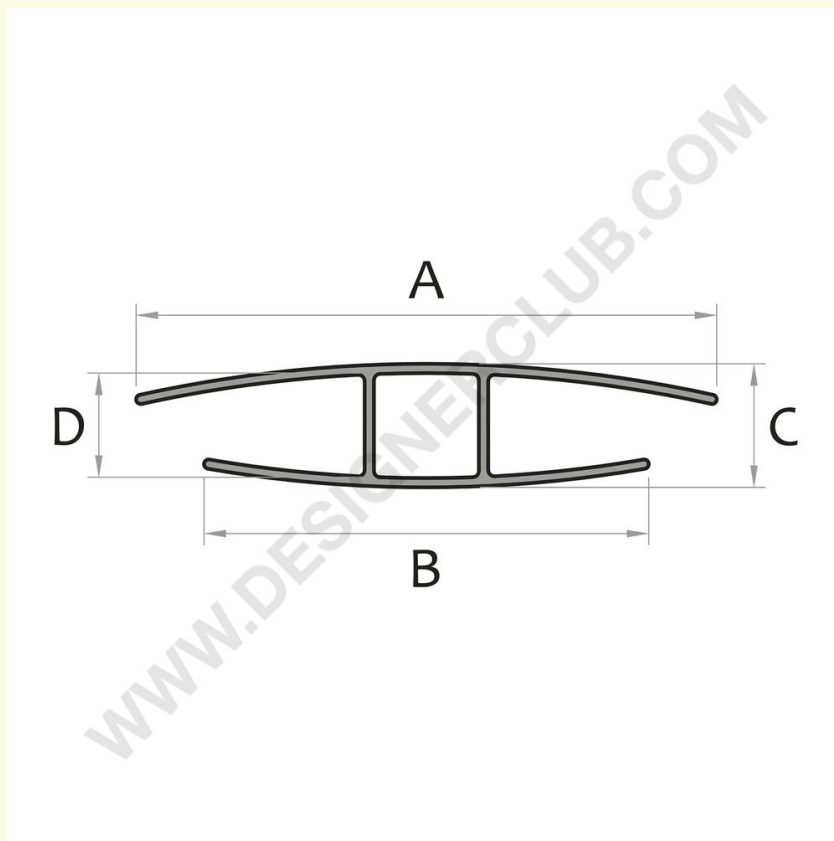

REF: 116 030

Samlingsprofil "h"-formet tykkelse mm. 4

Samlingsprofil "H" formet til at forbinde paneler mellem dem, tykkelse mm. 4. Længde mm. 3000. Tilskæringservice på forespørgsel.

+39 0332 455 360 www.designerclub.com commerciale@designerclub.com
Designer Club S.R.L. Via 2 Giugno 28, 21022, Azzate (VA) , Italy