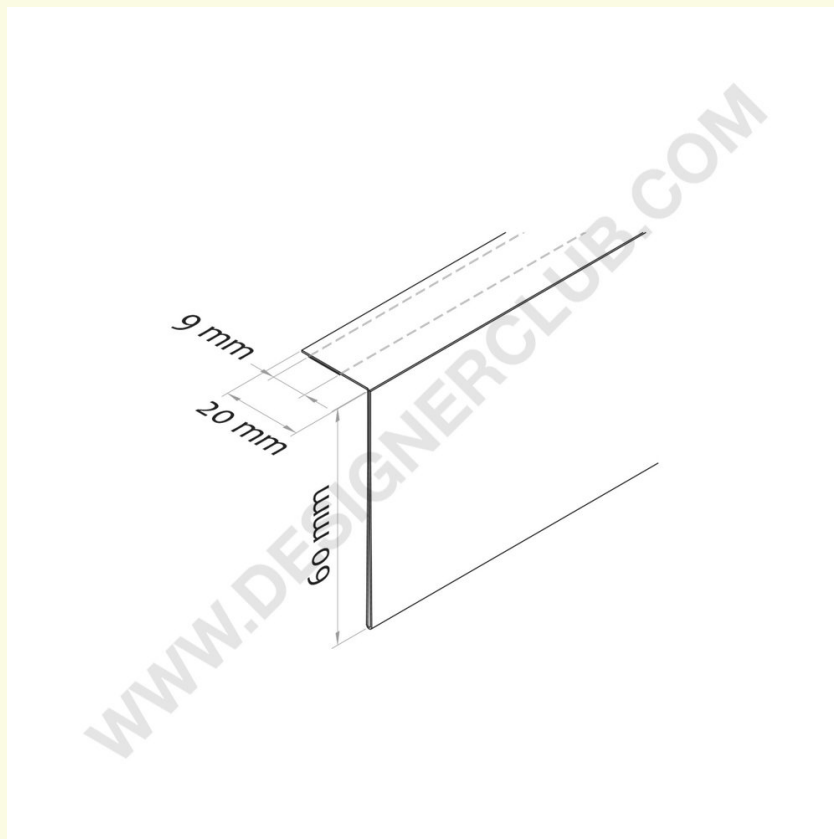

Datablad

REF: 399 962

90° selvklæbende scanner skinne mm. 60 x 1000 - bagdel 20 mm. PET krystal ♻️

90° PET-krystal ♻️ skannerskinne med klæbende bagside på 20 mm. Passer til etiketter med en højde på 60 mm. Længde mm. 1000. Skæreservice kan fås på forespørgsel.