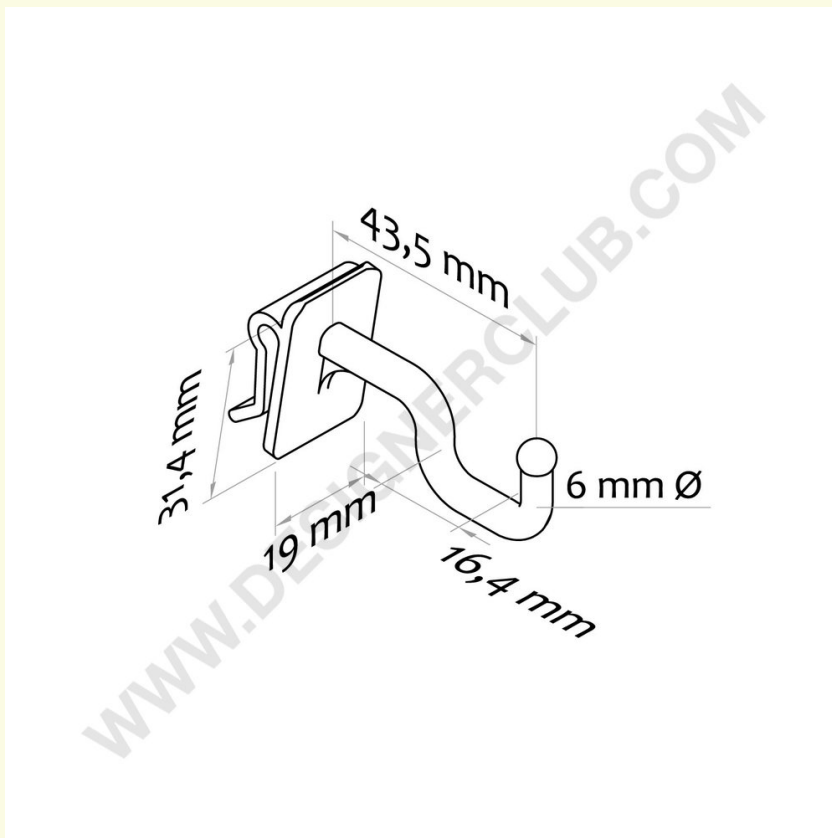

REF: 113 190
Brille med brillepind mm. 25 sort

Brille plastbøjle, længde mm. 25. Ideel til at sætte briller på skærme.

+39 0332 455 360 www.designerclub.com commerciale@designerclub.com
Designer Club S.R.L. Via 2 Giugno 28, 21022, Azzate (VA) , Italy