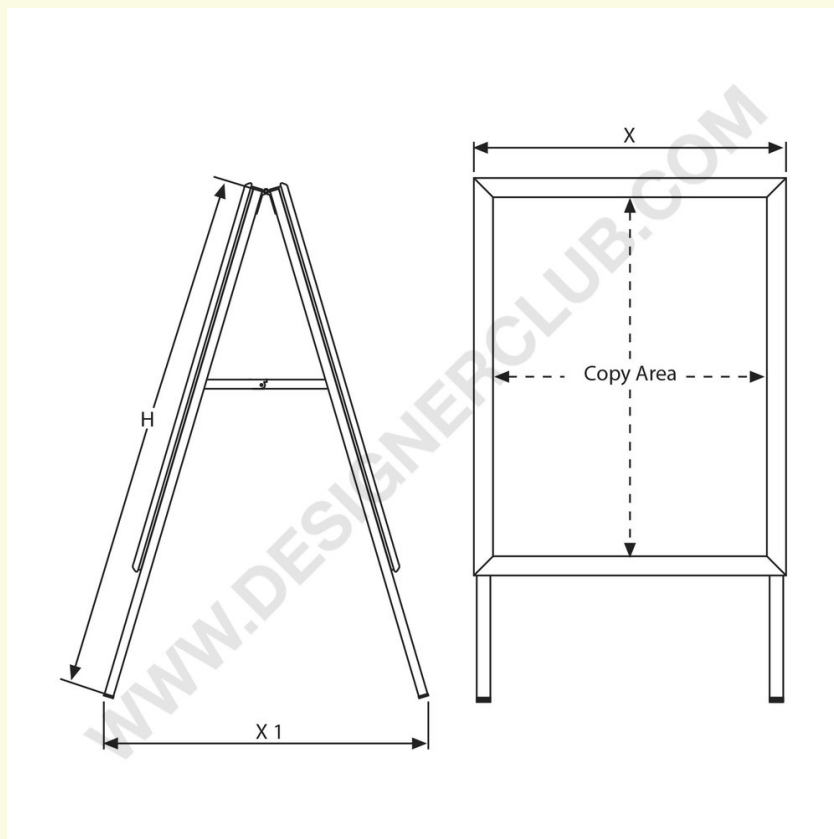

REF: 115 270

A-tavle i aluminium med snaprammer A2

Aluminium A-tavle med snaprammer A2, runde vinkler, udstyret med beskyttelsesfolie i blændefri PVC.

+39 0332 455 360 www.designerclub.com commerciale@designerclub.com
Designer Club S.R.L. Via 2 Giugno 28, 21022, Azzate (VA) , Italy