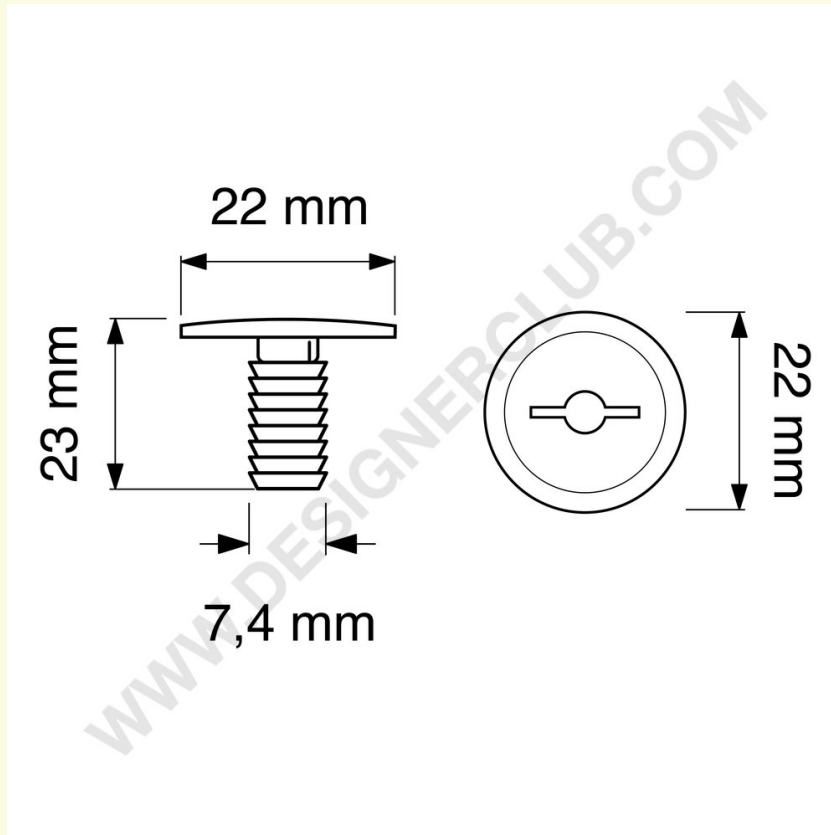

REF: 113 545
MAB 22 automatisk knaphoved ø 22 mm

Automatisk knap Ø 22 mm til montering mm 5 til 20.

+39 0332 455 360 www.designerclub.com commerciale@designerclub.com
Designer Club S.R.L. Via 2 Giugno 28, 21022, Azzate (VA) , Italy