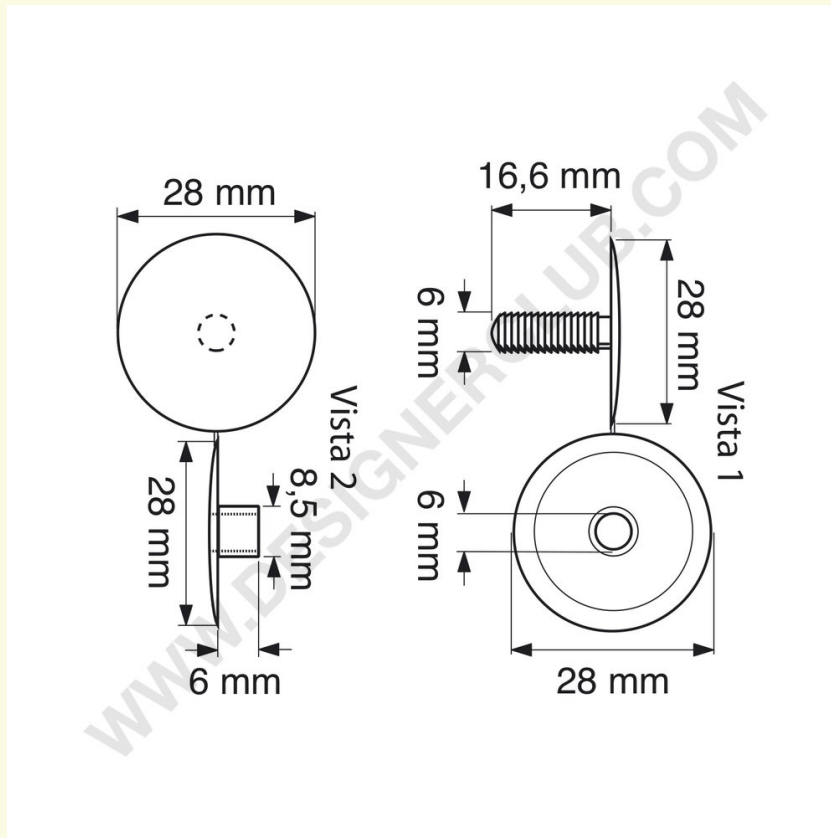

REF: 112 630

Saml automatiske knapper hoved mm. 28 (jab 28/15) klar

Automatisk knaphoved mm. 28, til montering mm. 6 til 15, klar. Han og hun leveres synligt forbundet.

+39 0332 455 360 www.designerclub.com commerciale@designerclub.com
Designer Club S.R.L. Via 2 Giugno 28, 21022, Azzate (VA), Italy