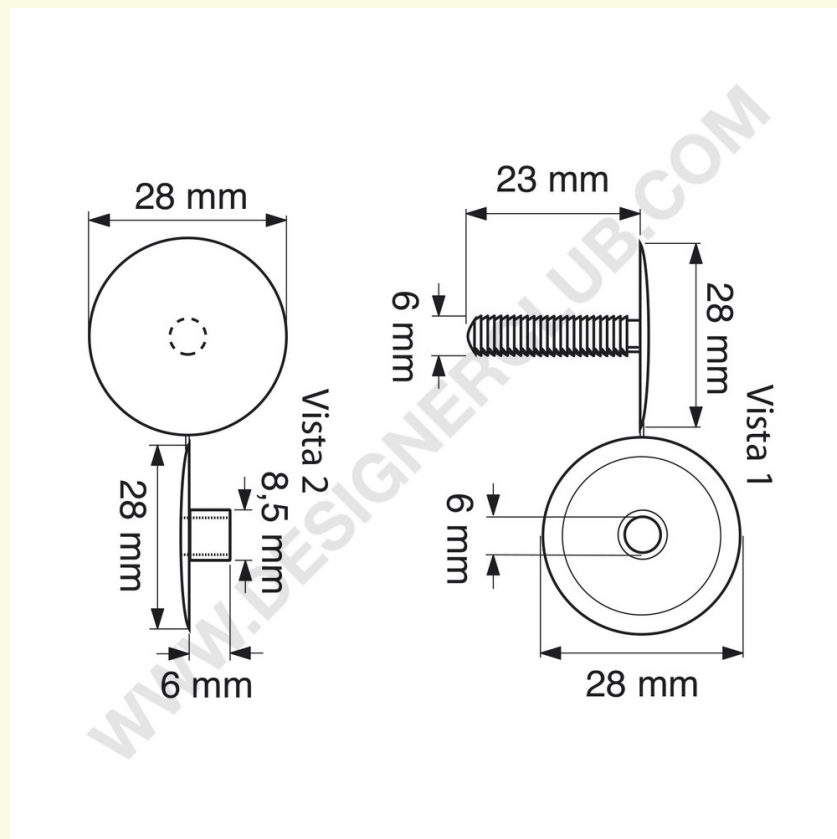

**REF: 112 636**

**Saml automatiske knapper hoved mm. 28 (jab 28/22) hvid**

Automatisk knaphoved mm. 28, til montering mm. 6 til 22, hvid. Han og hun leveres synligt forbundet.

+39 0332 455 360    [www.designerclub.com](http://www.designerclub.com)    [commerciale@designerclub.com](mailto:commerciale@designerclub.com)  
Designer Club S.R.L. Via 2 Giugno 28, 21022, Azzate (VA), Italy