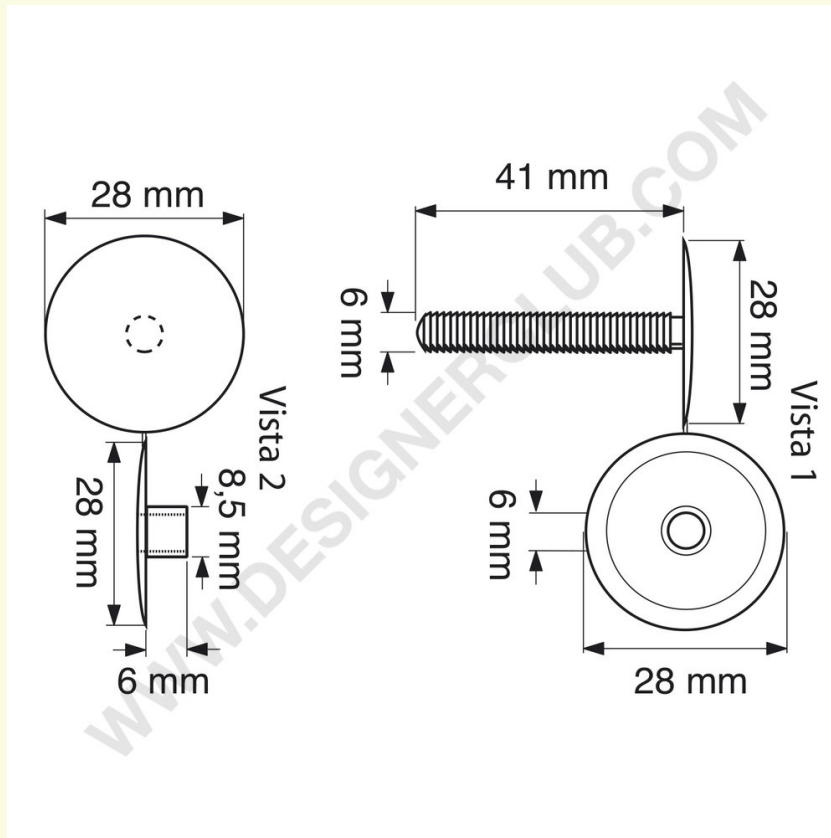

**REF: 112 637**

**Samt automatiske knapper hoved mm. 28 (jab 28/38) hvid**

Automatisk knaphoved mm. 28, til montering mm. 6 til 38, hvid. Han og hun leveres synligt forbundet.

+39 0332 455 360    [www.designerclub.com](http://www.designerclub.com)    [commerciale@designerclub.com](mailto:commerciale@designerclub.com)  
Designer Club S.R.L. Via 2 Giugno 28, 21022, Azzate (VA), Italy