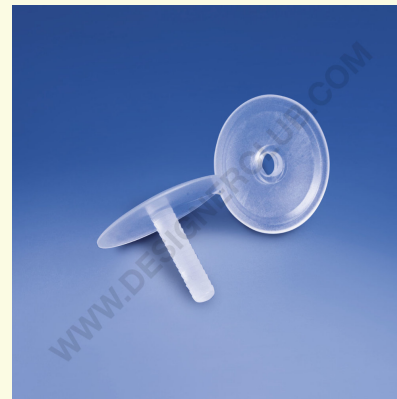

**REF: 112 660**

**Samt automatiske knapper hoved mm. 28 (njab 28/15) klar**

Automatisk knaphoved mm. 28, til montering mm. 0 til 15, klar. Hundelen er flad på den indvendige del til montering indtil 0 mm. Han og hun leveres synligt forbundet.