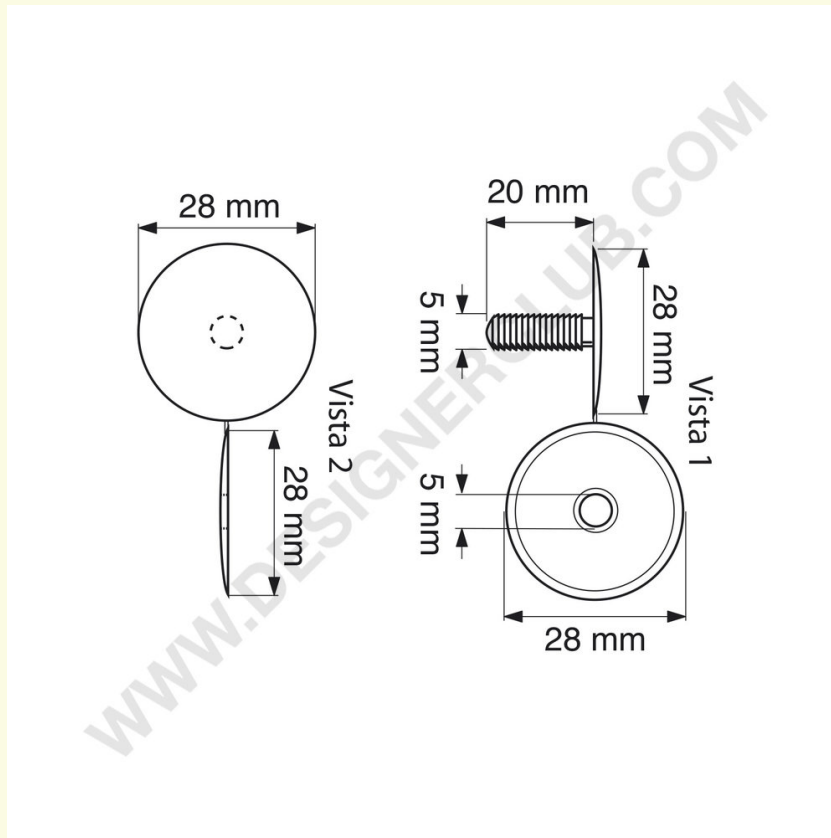

**REF: 112 660**

**Samt automatiske knapper hoved mm. 28 (njab 28/15) klar**

Automatisk knaphoved mm. 28, til montering mm. 0 til 15, klar. Hundelen er flad på den indvendige del til montering indtil 0 mm. Han og hun leveres synligt forbundet.