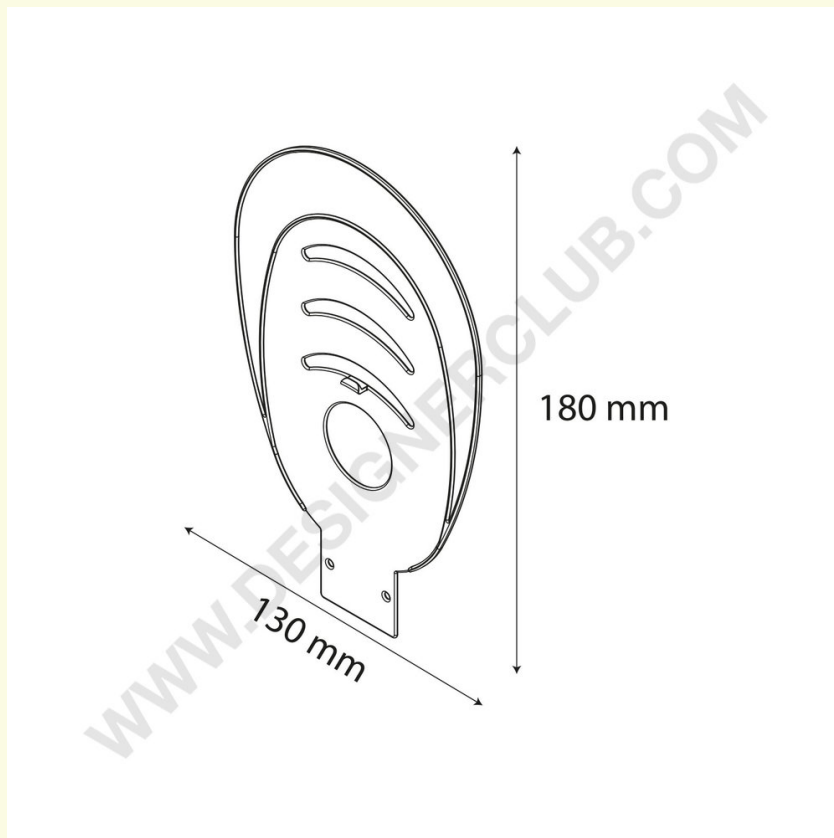

**REF: 351 261**

**Bagplade til skubbesystem til brudbart materiale**

Bagplade til skubbesystem til brudbart materiale Ref. 351 263. Perfekt til større produkter. I PET. ♻️

+39 0332 455 360      [www.designerclub.com](http://www.designerclub.com)      [commerciale@designerclub.com](mailto:commerciale@designerclub.com)  
Designer Club S.R.L. Via 2 Giugno 28, 21022, Azzate (VA), Italy