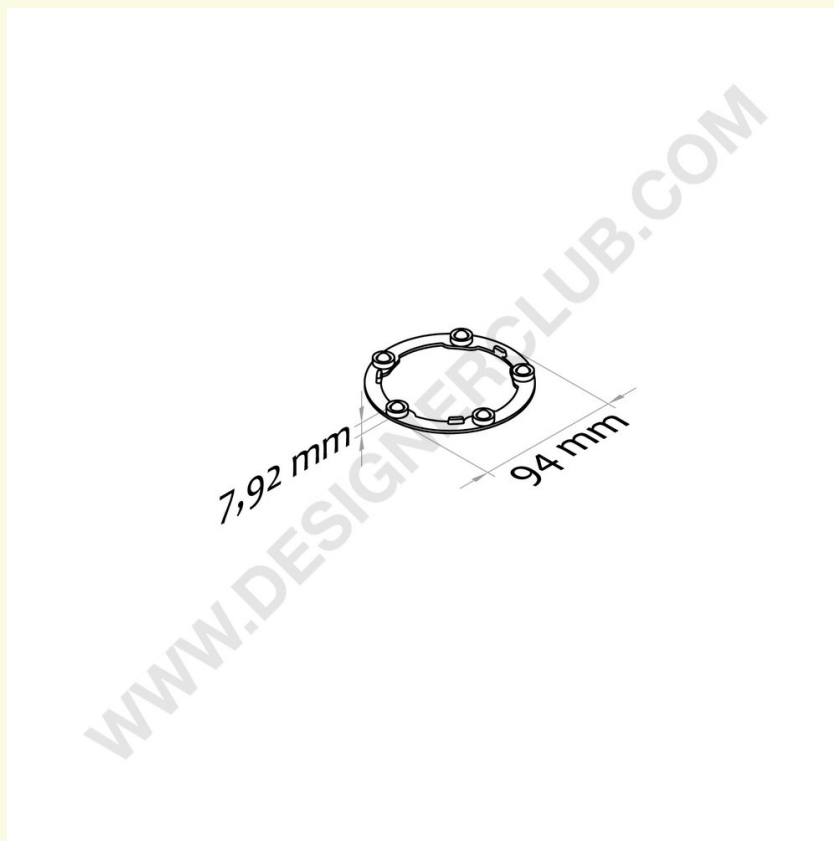

Datablad

REF: 115 720
Klart kugleleje Ø mm. 94

Klar plaststøtte Ø mm. 94 med metalkugler til at dreje skærme med flad overflade. Fås også i hvid og sort.

+39 0332 455 360 www.designerclub.com commerciale@designerclub.com
Designer Club S.R.L. Via 2 Giugno 28, 21022, Azzate (VA) , Italy