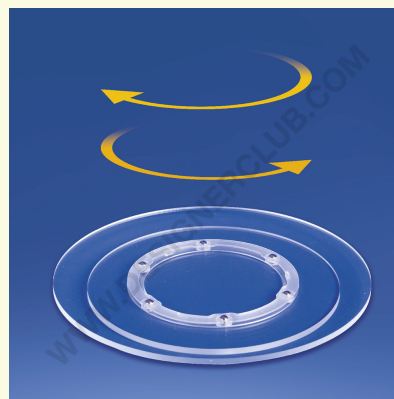

Datablad

REF: 115 720
Klart kugleleje Ø mm. 94

Klar plaststøtte Ø mm. 94 med metalkugler til at dreje skærme med flad overflade. Fås også i hvid og sort.

+39 0332 455 360 www.designerclub.com commerciale@designerclub.com
Designer Club S.R.L. Via 2 Giugno 28, 21022, Azzate (VA) , Italy