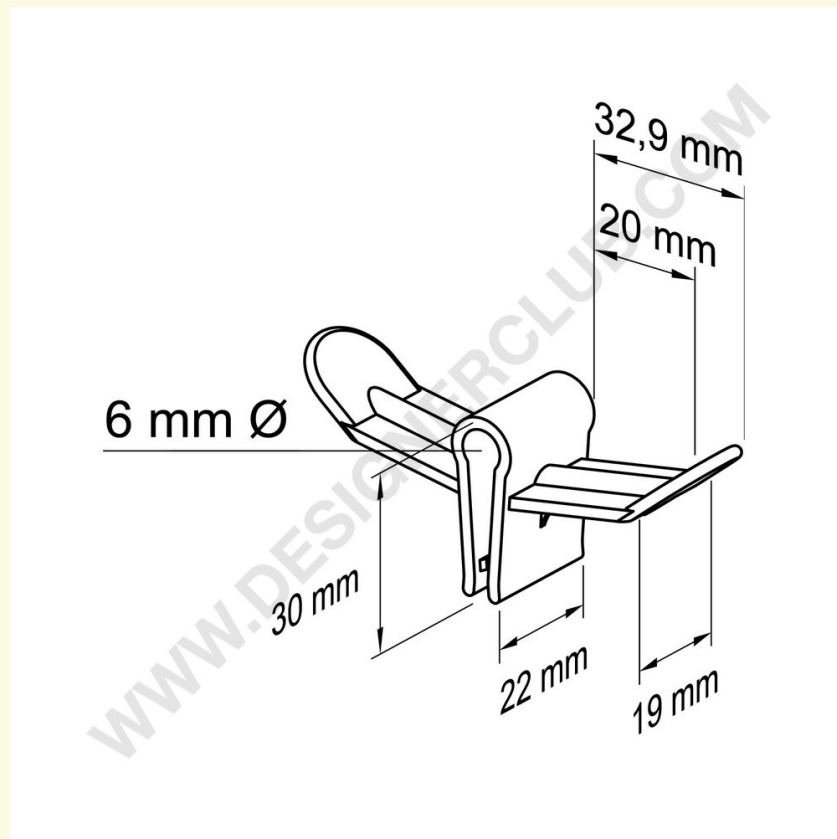

REF: 143 600
Bred bilateral plasttang mm. 20 hvid

Bred bilateral plaststift hvid mm. 20. Velegnet til at eksponere blæretøj på begge sider af displays ved hjælp af kun én krog, hvilket giver en betydelig besparelse af tid og omkostninger. Sort farve: ref. 143 610 Transparent farve: ref. 143 620.