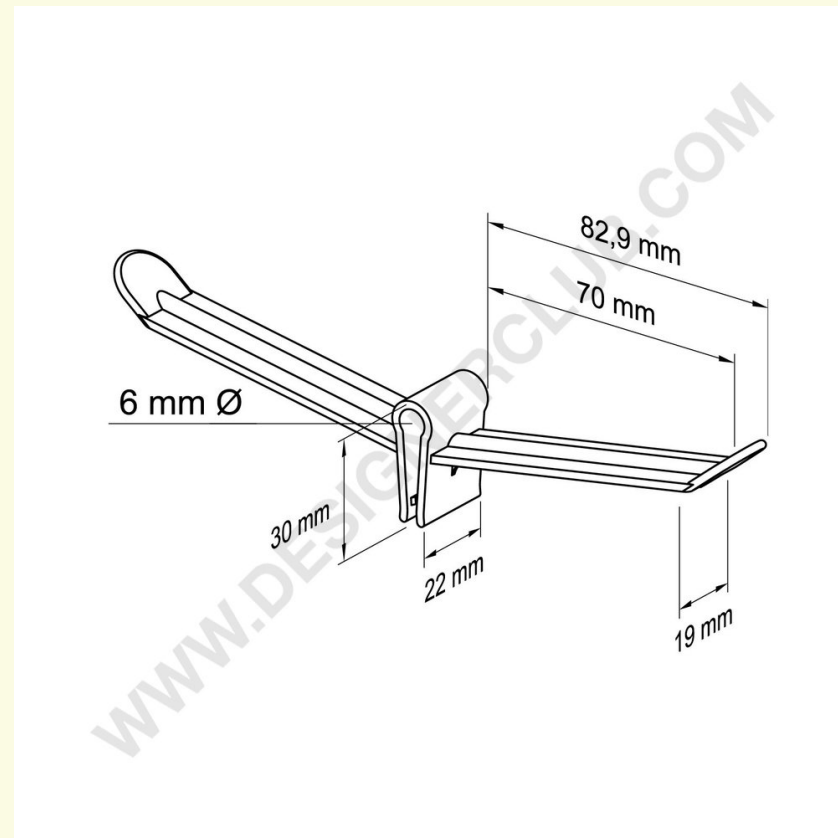

REF: 143 622

Bred bilateral plasttang mm. 70 gennemsigtig

Bred bilateral plastikstift gennemsigtig mm. 70. Velegnet til at eksponere blæretøj på begge sider af displays ved hjælp af kun én krog, hvilket giver en betydelig besparelse af tid og omkostninger.