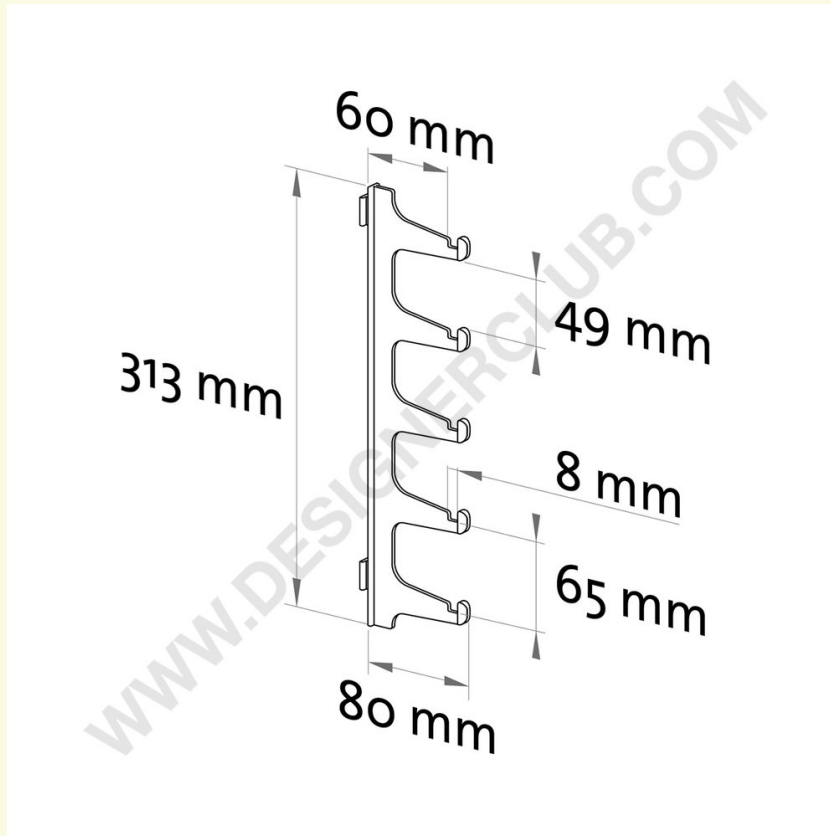

## Datablad

**REF: 408 600**  
Brilleholder til 5 par briller

Gennemsigtig støtte til brilleholdere.

+39 0332 455 360      [www.designerclub.com](http://www.designerclub.com)      [commerciale@designerclub.com](mailto:commerciale@designerclub.com)  
Designer Club S.R.L. Via 2 Giugno 28, 21022, Azzate (VA), Italy