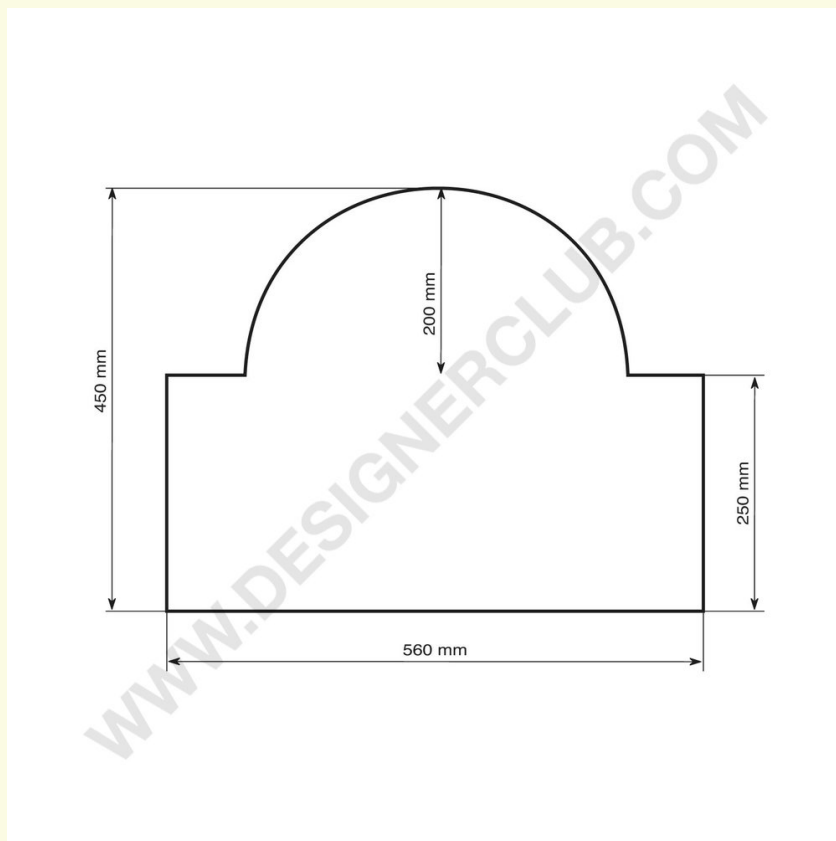

## Datablad

**REF: 112 680**

Halvmåne crowner til rektangulær sis mm. 560 x 450

I forex 2 mm., andre former på forespørgsel.

+39 0332 455 360    [www.designerclub.com](http://www.designerclub.com)    [commerciale@designerclub.com](mailto:commerciale@designerclub.com)  
Designer Club S.R.L. Via 2 Giugno 28, 21022, Azzate (VA), Italy