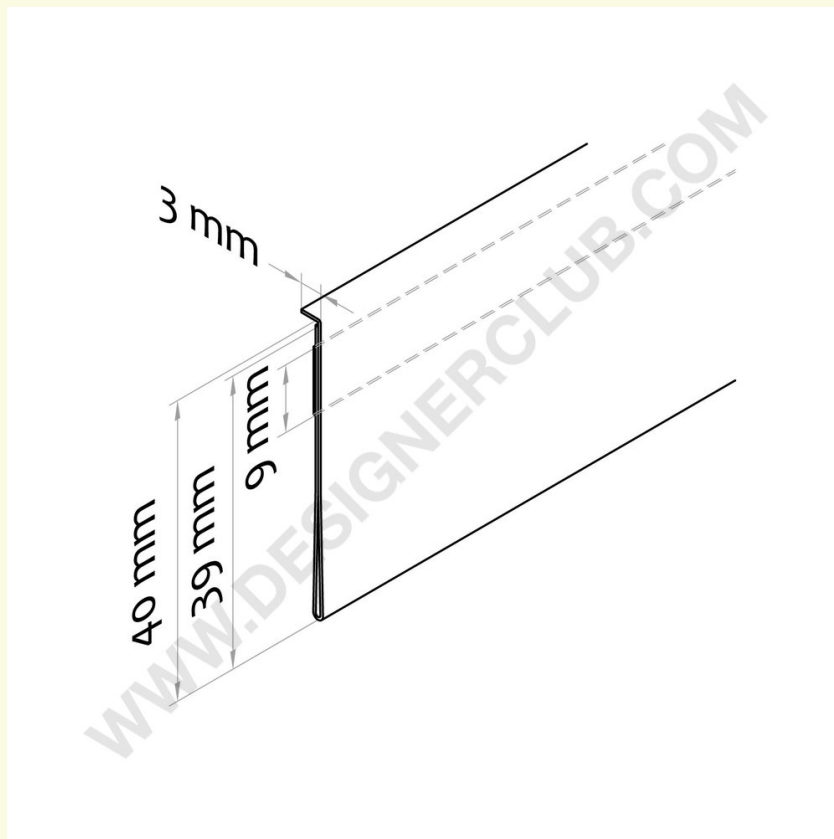

**REF: 350 041/490**

**Blændfri selvklæbende scannerskinne med opsætningsguide mm. 38 til rektangulær hylde**

Blændfri scannerskinne med klar bagklæbebånd Opsætningsguiden giver en bedre positionering og en perfekt tilpasning til hylden. Passer til etikethøjde mm. 38, til rektangulær hylde. Længde mm. 490. Skæreservice kan fås på forespørgsel. CRYSTAL PVC ref. 355 041. PET ♻ ref. 399 041.