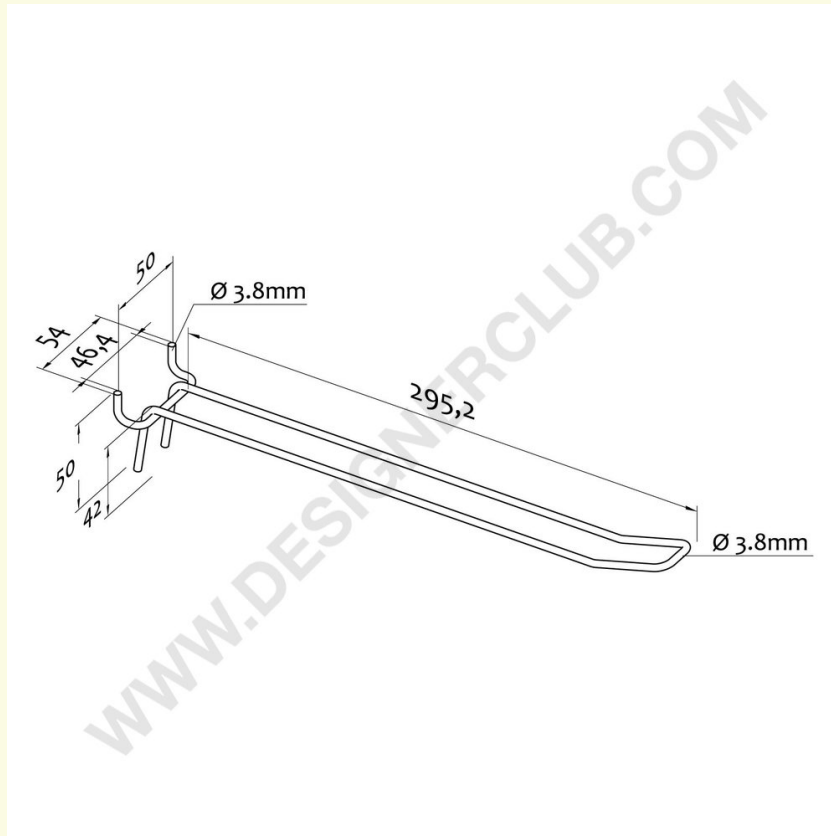

**REF: 111 730**  
**Dobbelt tand tyrehorn krog mm. 300**

Dobbelt metalkrog med tyrehorn til pløkkeplade. Længde mm. 300 - mm. 50 hulmelletrum.

+39 0332 455 360      [www.designerclub.com](http://www.designerclub.com)      [commerciale@designerclub.com](mailto:commerciale@designerclub.com)  
Designer Club S.R.L. Via 2 Giugno 28, 21022, Azzate (VA) , Italy