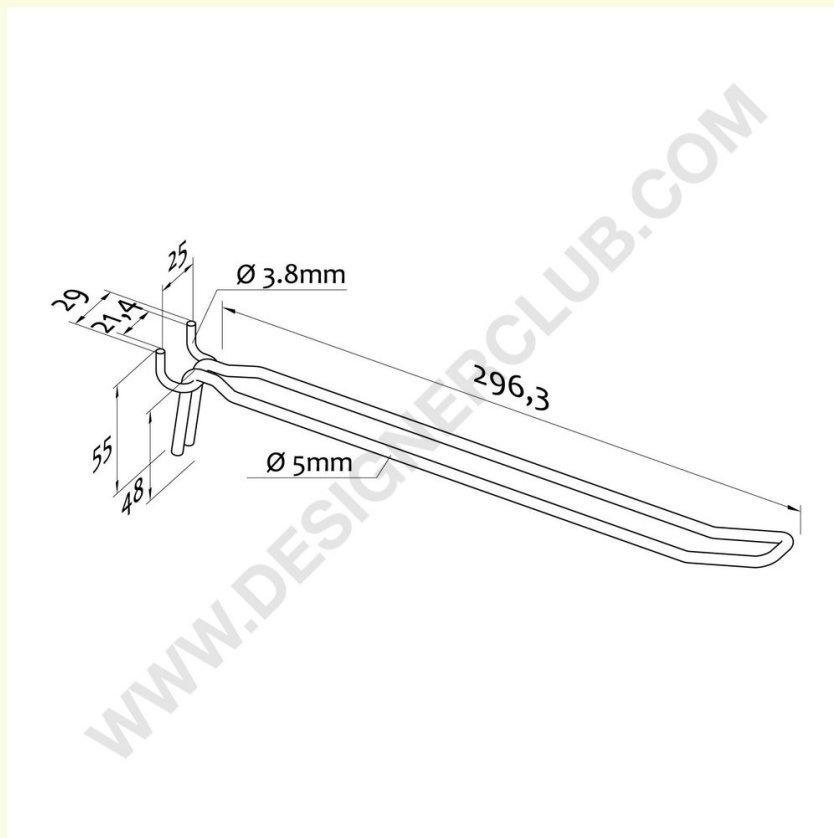

REF: 121 732

Dobbelt tand tyrehorn krog mm. 300

Dobbelt metalkrog med tyrehorn til pløkkeplade. Længde mm. 300 - mm. 25 hulmelletrum.

+39 0332 455 360 www.designerclub.com commerciale@designerclub.com
Designer Club S.R.L. Via 2 Giugno 28, 21022, Azzate (VA), Italy