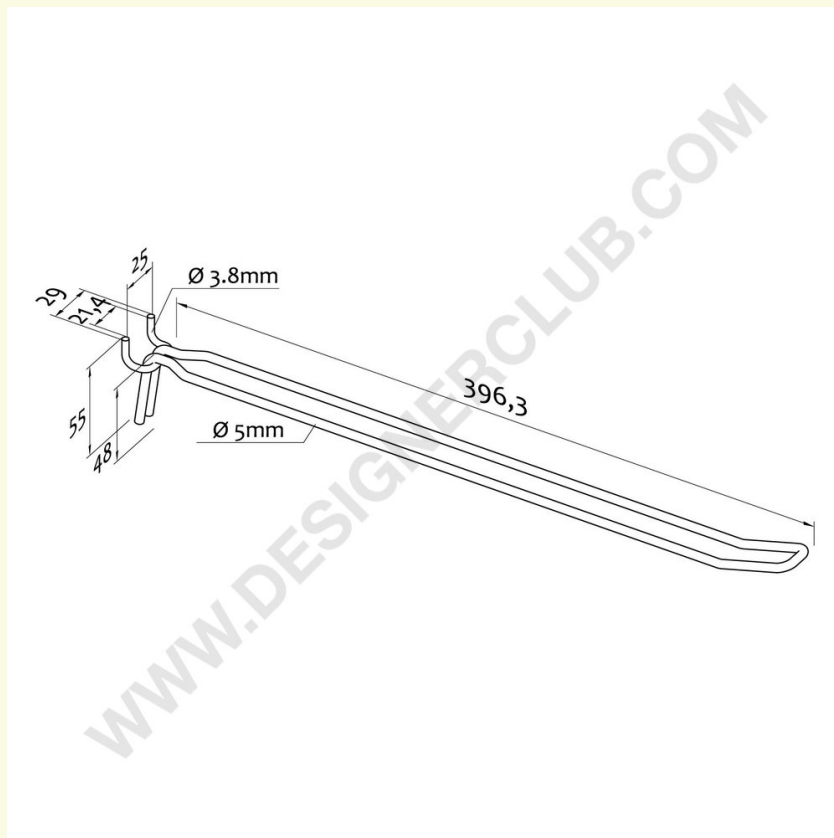

REF: 121 733

Dobbelt tand tyrehorn krog mm. 400

Dobbelt metalkrog med tyrehorn til pløkkeplade. Længde mm. 400 - mm. 25 hulmelletrum.

+39 0332 455 360 www.designerclub.com commerciale@designerclub.com
Designer Club S.R.L. Via 2 Giugno 28, 21022, Azzate (VA), Italy