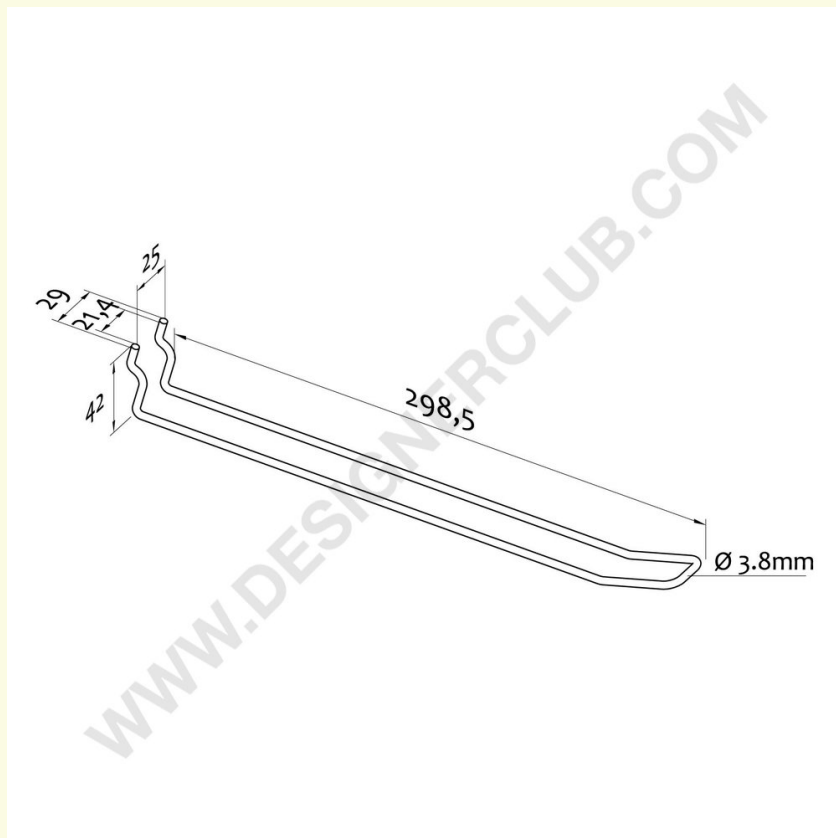

Datablad

REF: 111 739
Dobbeltkrog mm. 300

Enkel krog med dobbelt metalplade til pløkke. Længde mm. 300 - mm. 25 hulmelletrum.

+39 0332 455 360 www.designerclub.com commerciale@designerclub.com
Designer Club S.R.L. Via 2 Giugno 28, 21022, Azzate (VA), Italy