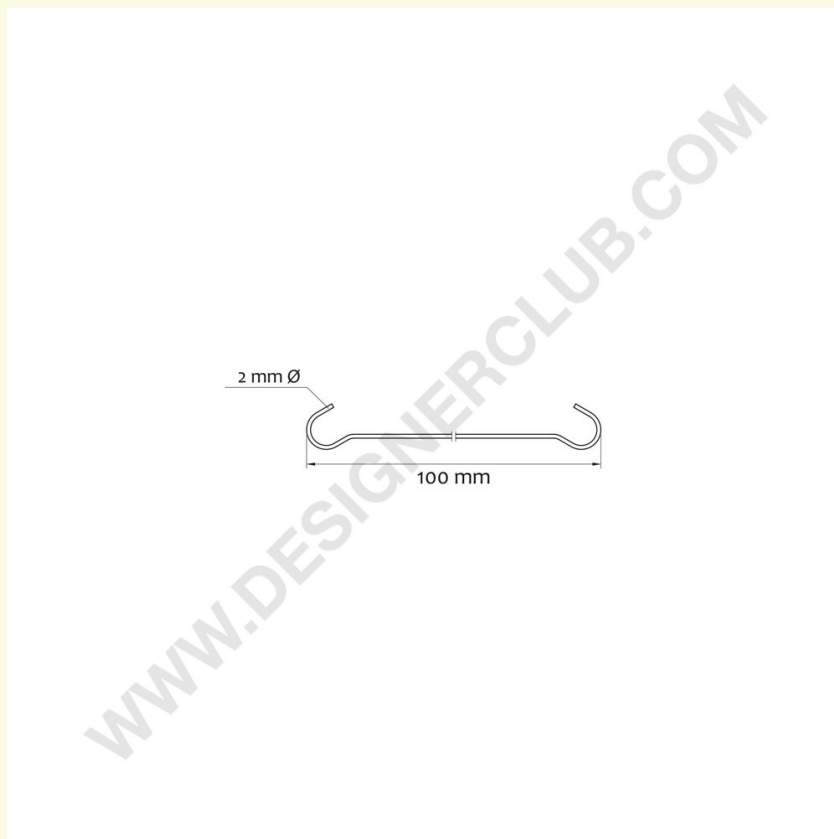

Datablad

REF: 415 076
Dobbelt c-krog mm. 100

Dobbelt C-krog i metal, længde 100 mm., til ophængning af skilte i loftet. Kan bruges sammen med vores ophængssystem.

+39 0332 455 360 www.designerclub.com commerciale@designerclub.com
Designer Club S.R.L. Via 2 Giugno 28, 21022, Azzate (VA), Italy