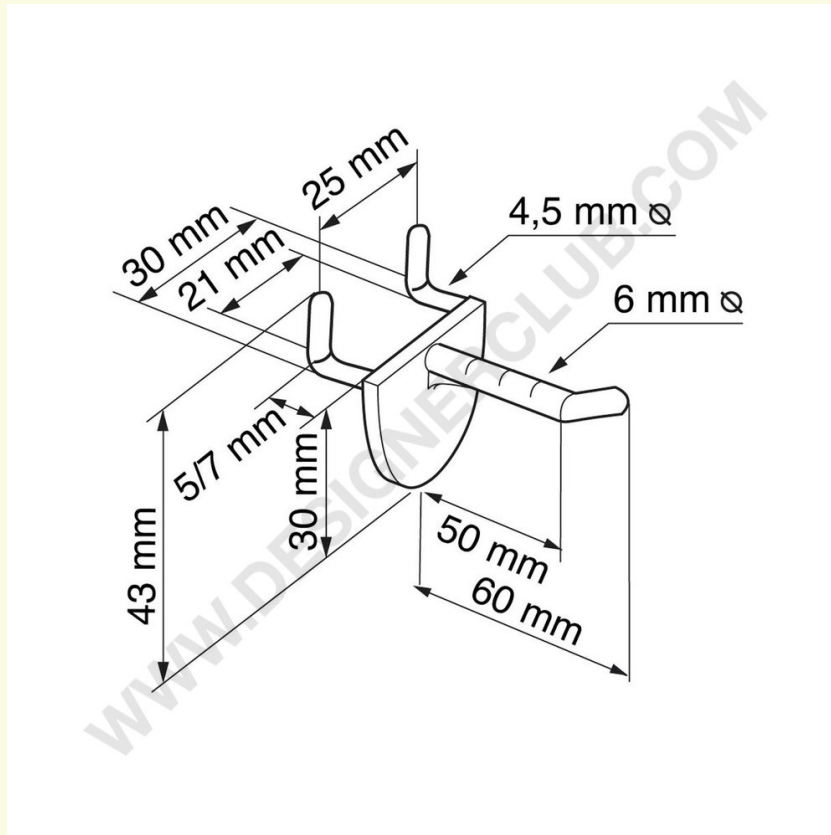

**REF: 112 500**

Enkelt plastikstift hvid med dobbelt krogclips til plade 50 mm.

Enkeltfag hvid med dobbelt krogclips til pløkke mm. 50. Sort farve: ref. 112 510. Transparent farve: ref. 113 145. Æsker med 4000 stk.