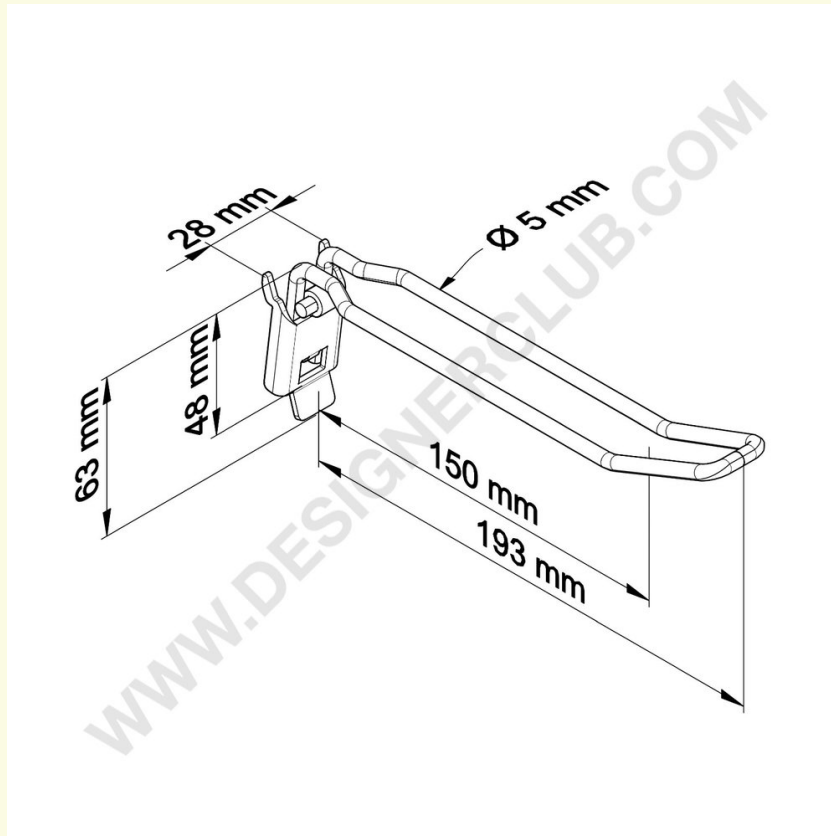

## Datablad

**REF: 121 760**

**Dobbelt metalbøjle med hængslet krogssystem mm. 200**

Dobbelt metalbøjle med hængslet krogssystem. Længde mm. 200.25 mm. hulmelletrum.

+39 0332 455 360      [www.designerclub.com](http://www.designerclub.com)      [commerciale@designerclub.com](mailto:commerciale@designerclub.com)  
Designer Club S.R.L. Via 2 Giugno 28, 21022, Azzate (VA) , Italy