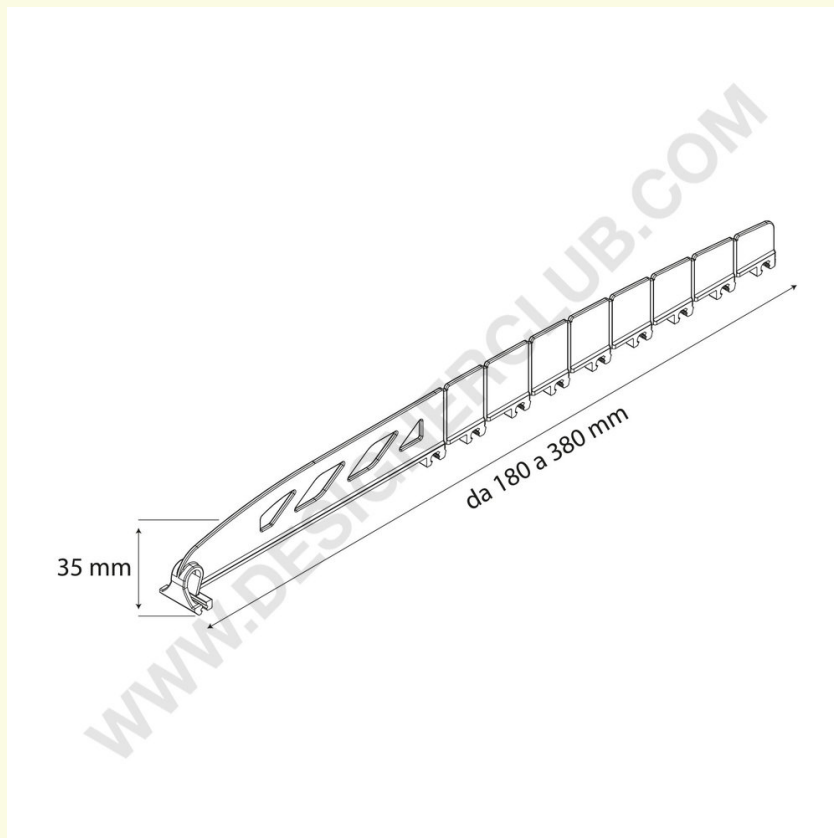

**REF: 340 230**

Brydelig ekstra lille skillevæg højde mm. 35

EXTRA SMALL deler, der kan brydes, hver 25 mm, længde fra mm. 180 til 380. Højde mm. 35. Perfekt til deling af ekstra små pakker. Gennemsigtig.