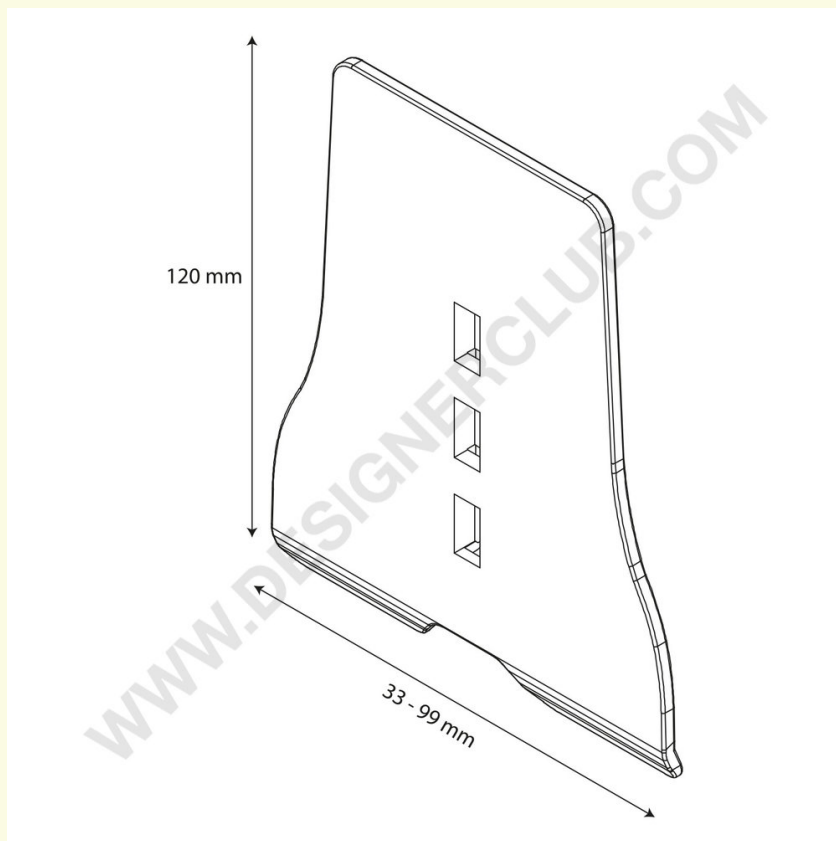

Datablad

REF: 340 270

Ekstra stor stopper til delerbredde mm. 33

Ekstra stor stopper til delerhøjde mm. 120, bredde mm. 33. Perfekt til at indeholde ekstra store produkter. Gennemsigtig, i PET ♻️.

+39 0332 455 360 www.designerclub.com commerciale@designerclub.com
Designer Club S.R.L. Via 2 Giugno 28, 21022, Azzate (VA), Italy