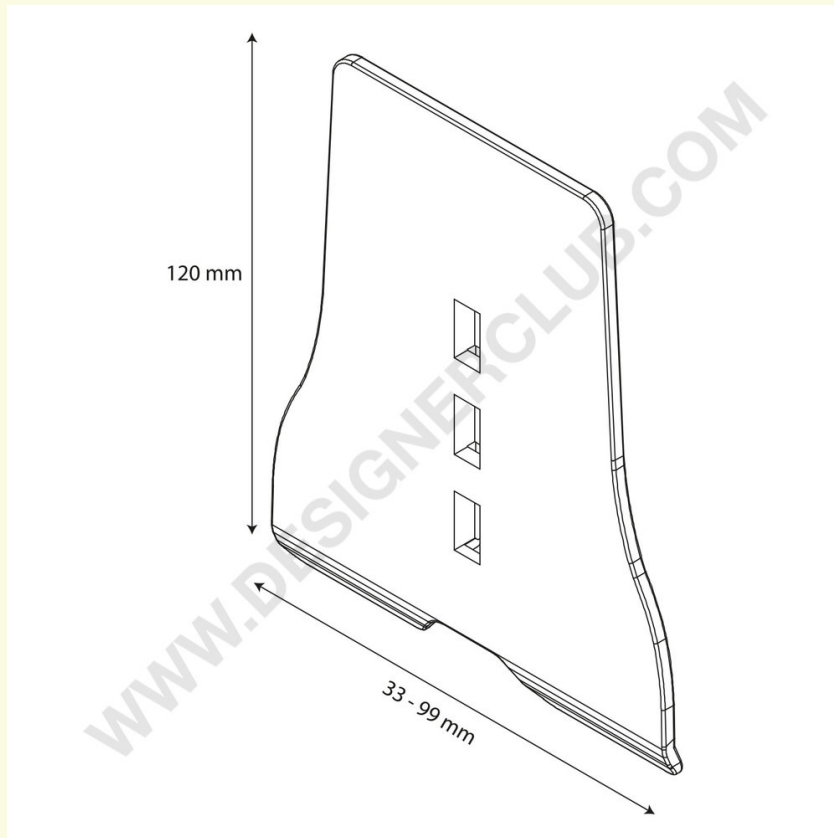

Datablad

REF: 340 270

Ekstra stor stopper til delerbredde mm. 33

Ekstra stor stopper til delerhøjde mm. 120, bredde mm. 33. Perfekt til at indeholde ekstra store produkter. Gennemsigtig, i PET ♻.

+39 0332 455 360 www.designerclub.com commerciale@designerclub.com
Designer Club S.R.L. Via 2 Giugno 28, 21022, Azzate (VA), Italy