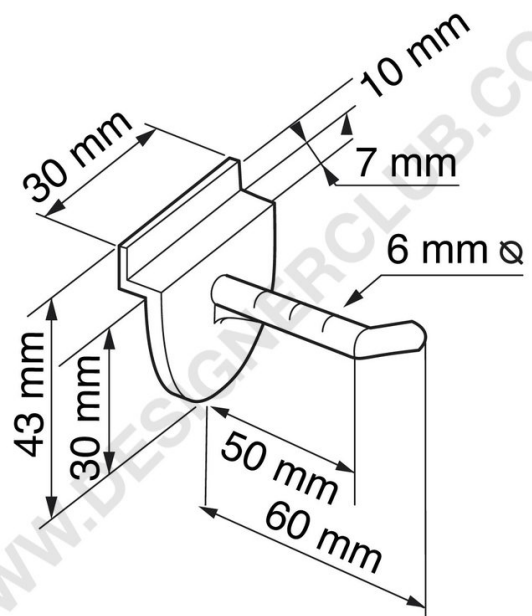

REF: 112 520
Enkeltfæste hvid til slatwall 50 mm.

Enkeltfodet hvid med slatwall clip mm. 50. Sort farve: ref. 112 530. Transparent farve: ref. 113 165. Æsker med 4000 stk.

+39 0332 455 360 www.designerclub.com commerciale@designerclub.com
Designer Club S.R.L. Via 2 Giugno 28, 21022, Azzate (VA), Italy