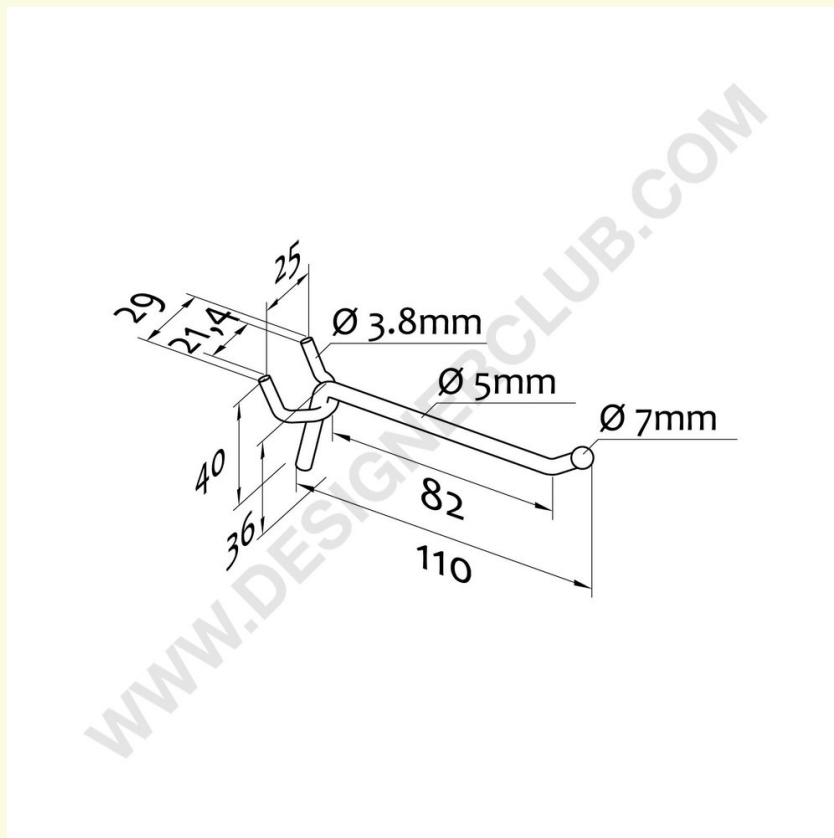

Datablad

REF: 111 745
Simple prong tyrehorn krog mm. 100

Enkel krog med metaltappe til tyrehorn til pløkkeplade. Længde mm. 100 - tråddiameter mm. 5 - mm. 25 hulmelletrum.

+39 0332 455 360 www.designerclub.com commerciale@designerclub.com
Designer Club S.R.L. Via 2 Giugno 28, 21022, Azzate (VA), Italy