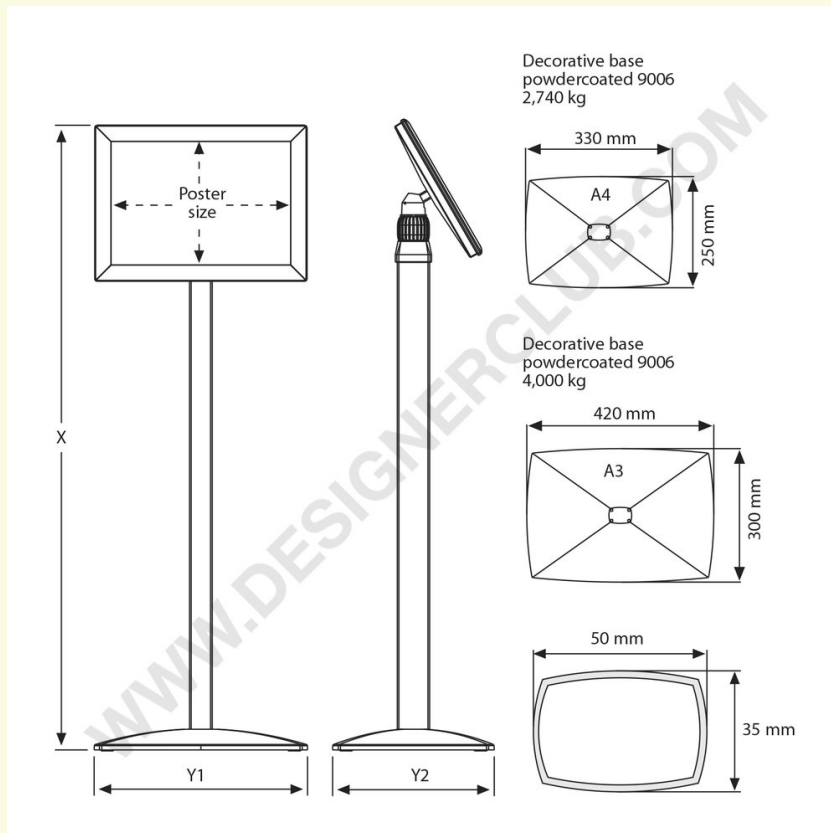

REF: 115 260
Menutavle fritstående A4

Menutavle fritstående, fastmonteret stang. Udstyret med snapramme og beskyttende folie i antirefleks. Egnede til stående, liggende vertikalt og horisontalt format plakat 210 x 297 mm, kopiområde horisontalt mm. 288 x 201, højde mm. 900, kopiområde lodret 201 x 288, højde mm. 900.