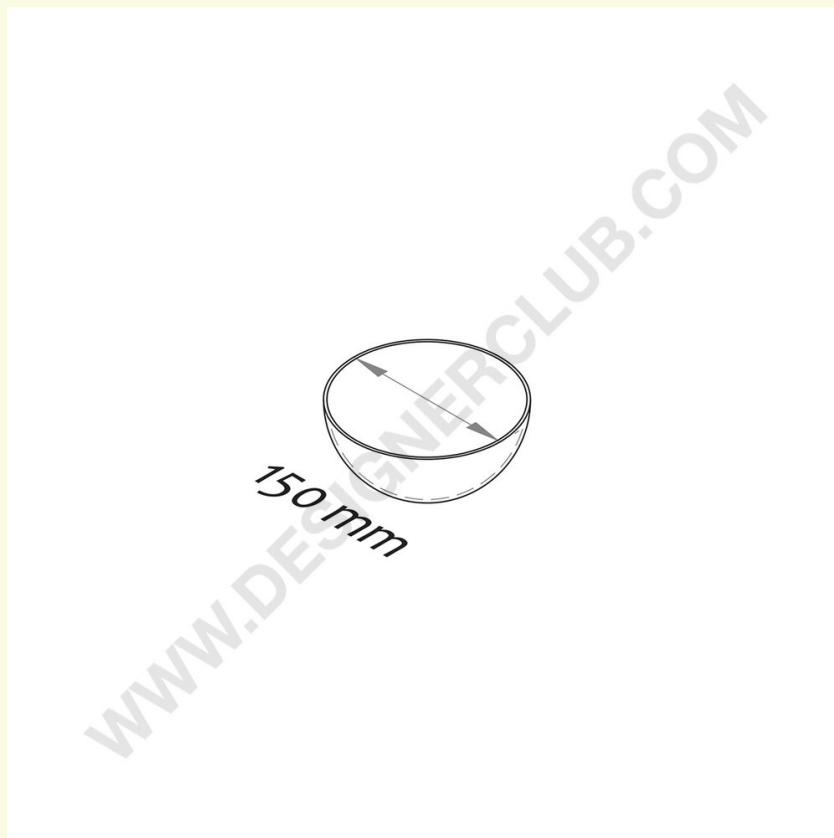

Datablad

REF: 113 230
Halvkugle diameter mm. 150

Halvkugle diameter mm. 150 uden kant.

+39 0332 455 360 www.designerclub.com commerciale@designerclub.com
Designer Club S.R.L. Via 2 Giugno 28, 21022, Azzate (VA) , Italy