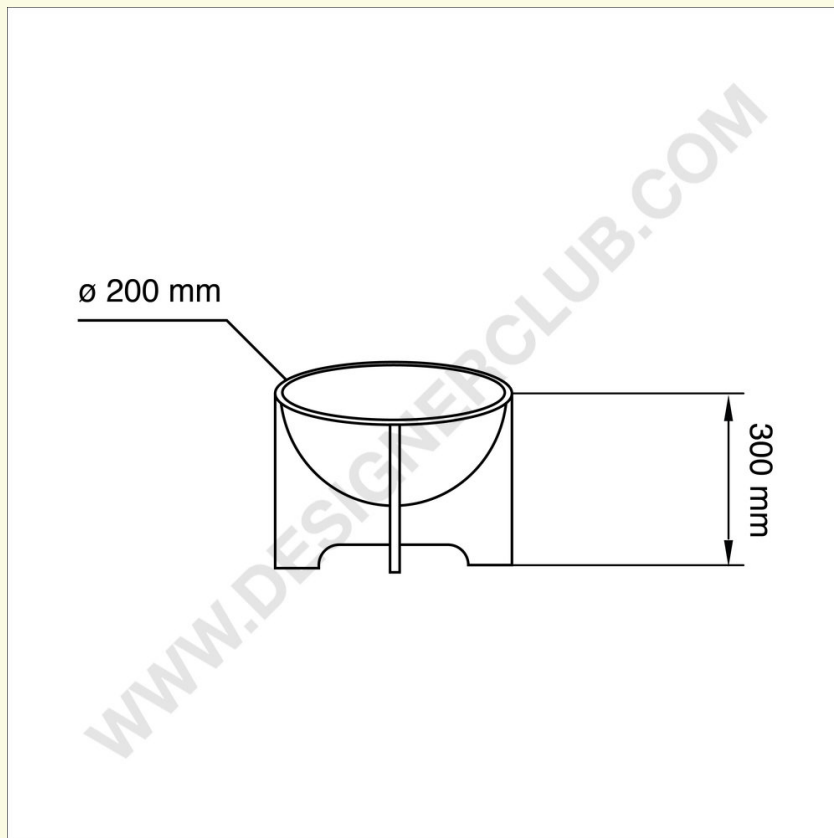

**REF: 113 214**  
Halvkugle-karte, modstående

Halvkugle kortstativ Ø 200 mm.Modstående.

□

+39 0332 455 360      [www.designerclub.com](http://www.designerclub.com)      [commerciale@designerclub.com](mailto:commerciale@designerclub.com)  
Designer Club S.R.L. Via 2 Giugno 28, 21022, Azzate (VA) , Italy