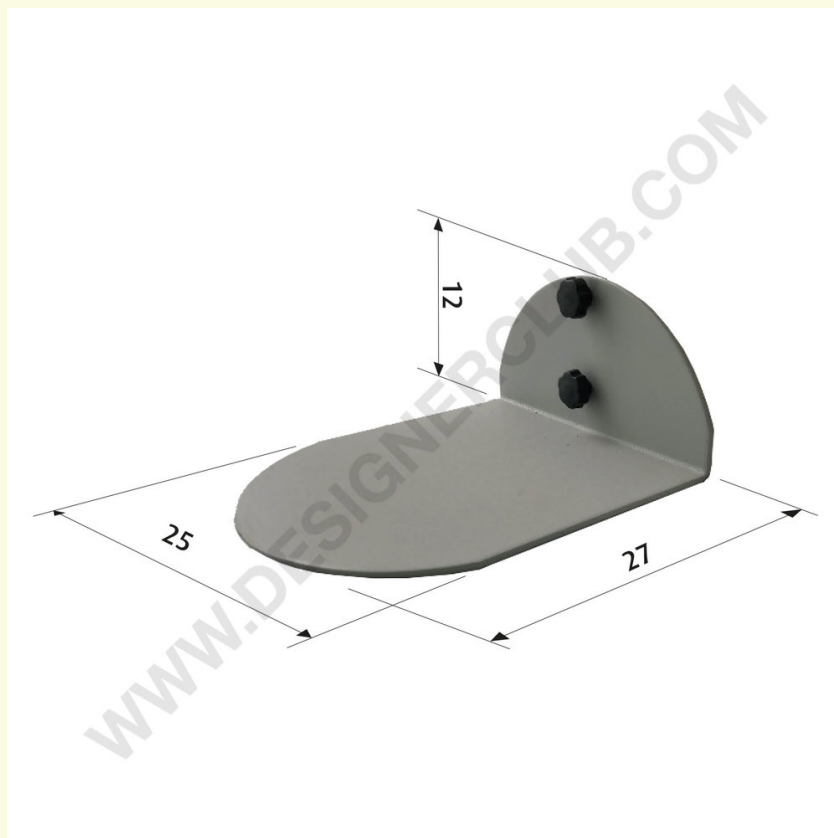

REF: 113 907

Kraftig base med dobbeltsidet bund

Galvaniseret pladebund 4 mm tykkelse. Velegnet til sandwichpaneler og aluminiumskompositpaneler: max cm 150 højde, tykkelse 10 mm. sandwich indendørs max cm 150 højde, tykkelse 19 mm. sandwich udendørs max cm 200 højde, tykkelse 19 mm. sandwich indendørs max cm 150 højde, tykkelse 3 mm. aluminiumkomposit udendørs max cm 180 højde, tykkelse 3 mm. aluminiumkomposit indendørs Udstyret med gevindskruer med skruer. Grundvægt: 5,1 kg. Paneler ikke inkluderet.