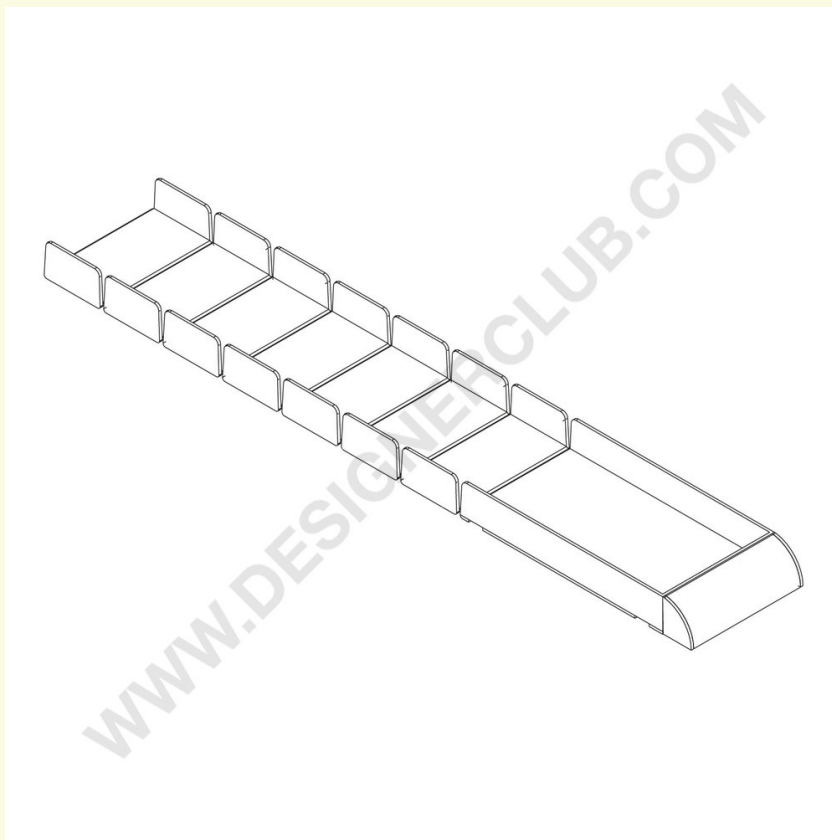

#### Klar hyldearrangør med lav afrundet front

Klar hyldearrangør med lav afrundet front. Længde mm. 390 og mm. 540. Justerbar, så den passer til hylernes dybde ved at bryde hver 5. cm. 102 modeller tilgængelige.