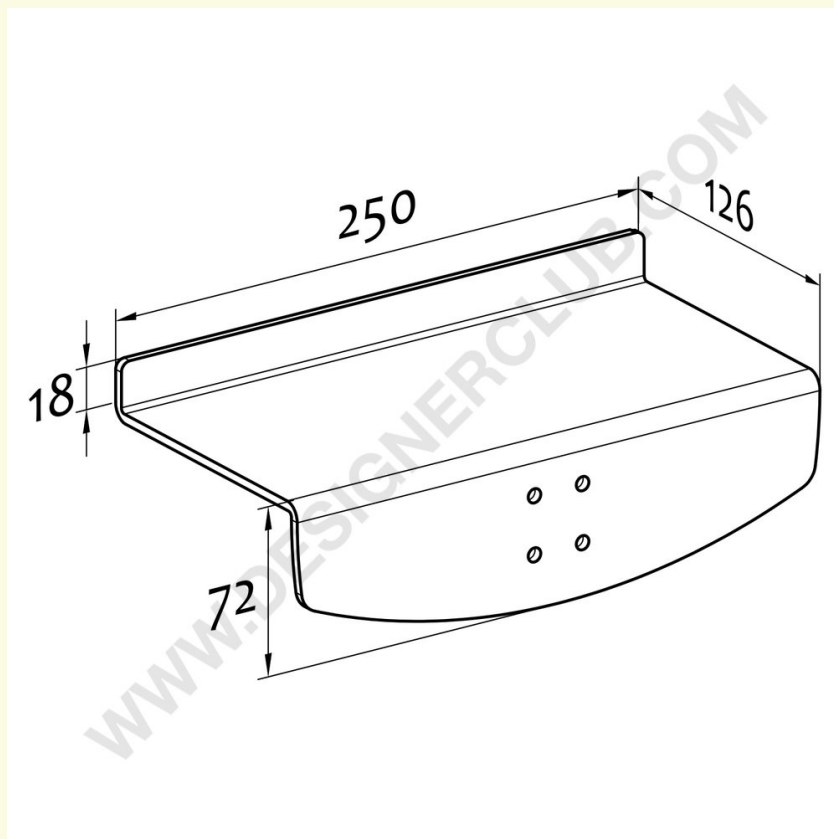

REF: 113 729
Hylde cm 25x12 til klemme

Klar akrylhylde til brug med hyldeklemme med 4 huller til at vise prøver eller små produkter på hylderne. Hyldeklemme og skruer medfølger ikke. Fås i andre størrelser.