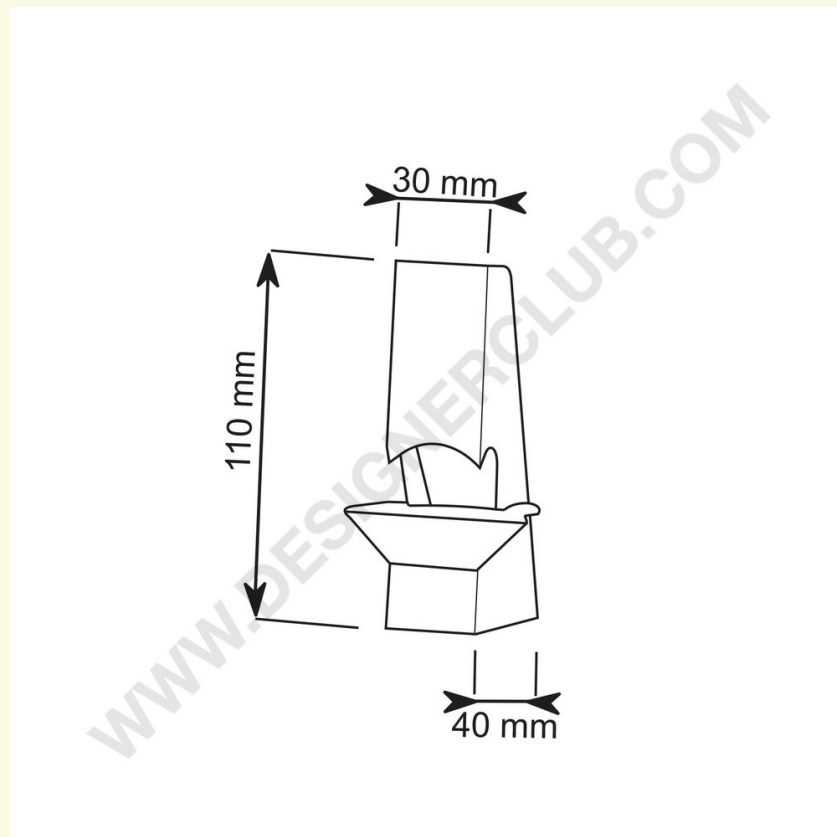

REF: 111 836
Fod af pap 110 x 110 mm.

Fod af pap til påsætning på trykte skilte eller tavler for at skabe fritstående displays. Højde 110 mm., bredde 110 mm., 2 vinger på 40 mm. Frontbredde 30 mm. Biadhese fås på forespørgsel.