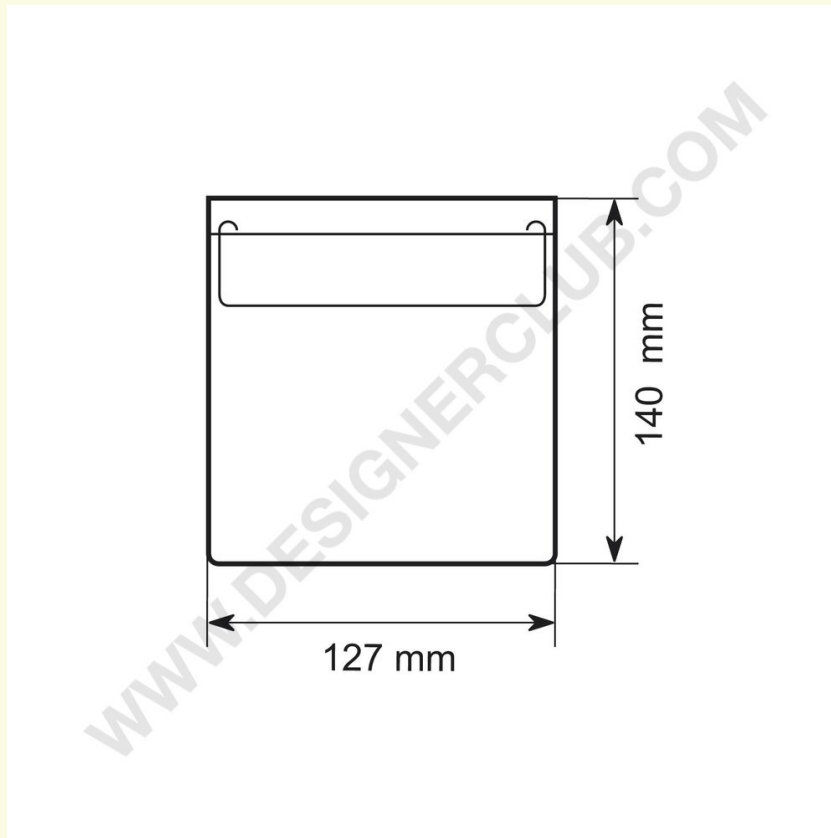

**REF: 112 010**

**Klar cd-lomme med indstikslomme og klap**

Den selvklæbende cd-lomme med slids og klap på bagsiden har en perforering på forsiden, som kan bruges som sikkerhedssegl.

+39 0332 455 360    [www.designerclub.com](http://www.designerclub.com)    [commerciale@designerclub.com](mailto:commerciale@designerclub.com)  
Designer Club S.R.L. Via 2 Giugno 28, 21022, Azzate (VA) , Italy