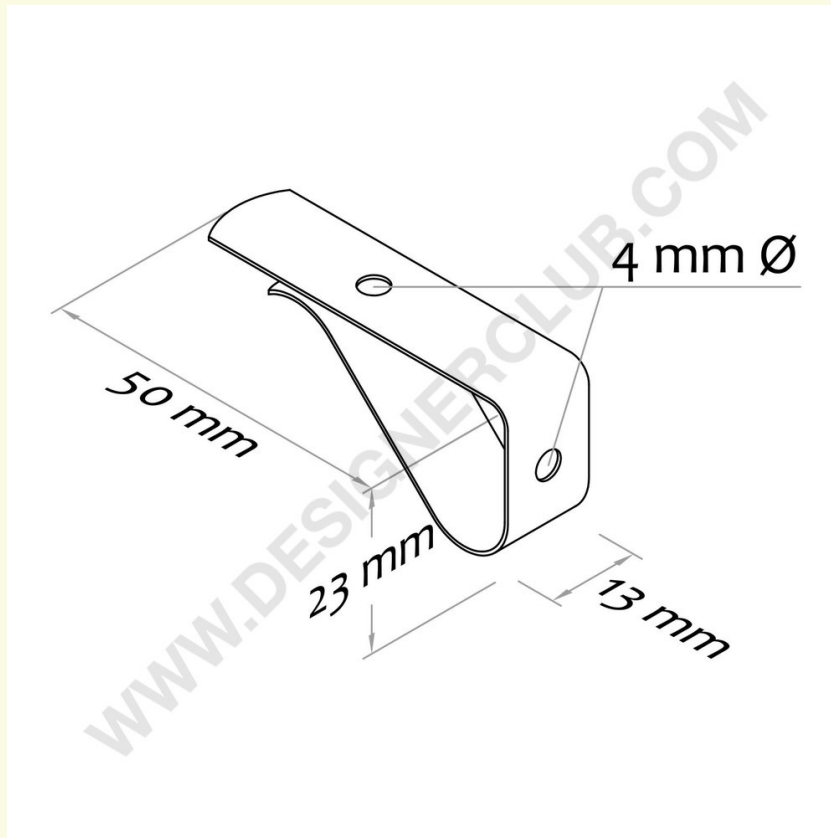

Datablad

REF: 421 120
Metalclips til hylder

Metalclips til hylder med en tykkelse fra 12 til 25 mm. Det er muligt at nitte enhver form for støtte gennem hullet.

+39 0332 455 360 www.designerclub.com commerciale@designerclub.com
Designer Club S.R.L. Via 2 Giugno 28, 21022, Azzate (VA), Italy