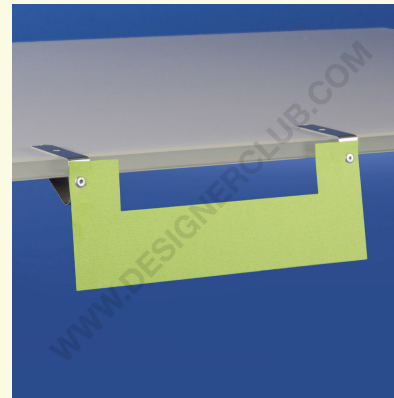

Datablad

REF: 421 120
Metalclips til hylder

Metalclips til hylder med en tykkelse fra 12 til 25 mm. Det er muligt at nitte enhver form for støtte gennem hullet.

+39 0332 455 360 www.designerclub.com commerciale@designerclub.com
Designer Club S.R.L. Via 2 Giugno 28, 21022, Azzate (VA), Italy