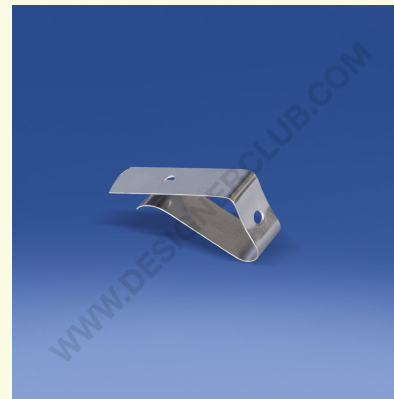

Datablad

REF: 421 120
Metalclips til hylder

Metalclips til hylder med en tykkelse fra 12 til 25 mm. Det er muligt at nitte enhver form for støtte gennem hullet.

+39 0332 455 360 www.designerclub.com commerciale@designerclub.com
Designer Club S.R.L. Via 2 Giugno 28, 21022, Azzate (VA), Italy