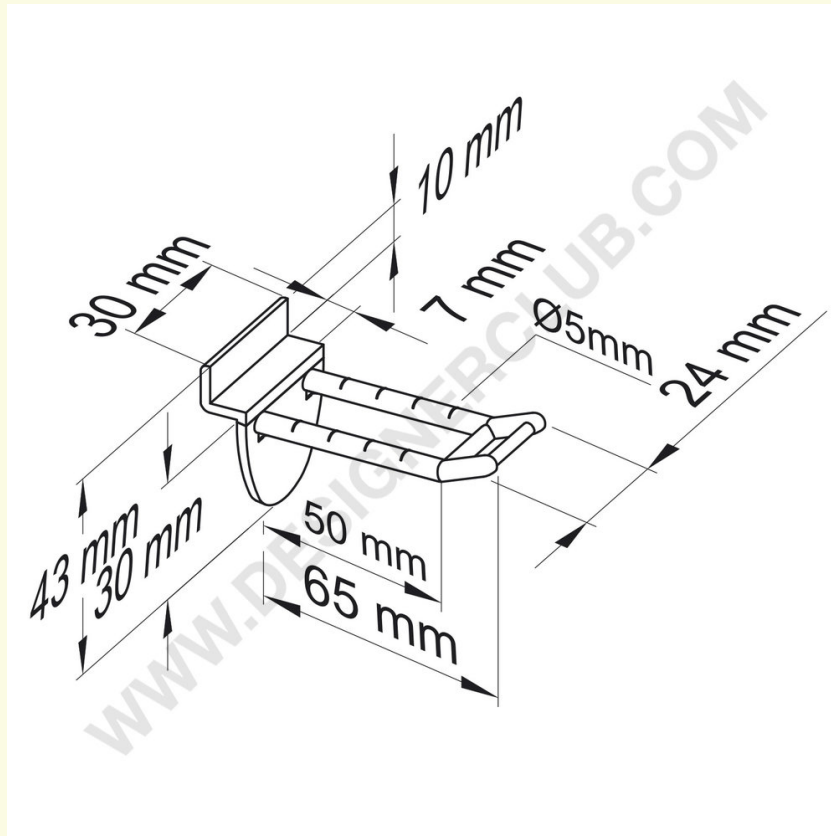

REF: 142 220

Dobbelt slatwall prong hvid med lille prisholder mm. 50

Dobbelt slatwall prong hvid med lille prisholder, længde mm. 50. Sort farve ref. 142 230. Transparent farve ref. 142 240.

+39 0332 455 360 www.designerclub.com commerciale@designerclub.com
Designer Club S.R.L. Via 2 Giugno 28, 21022, Azzate (VA), Italy