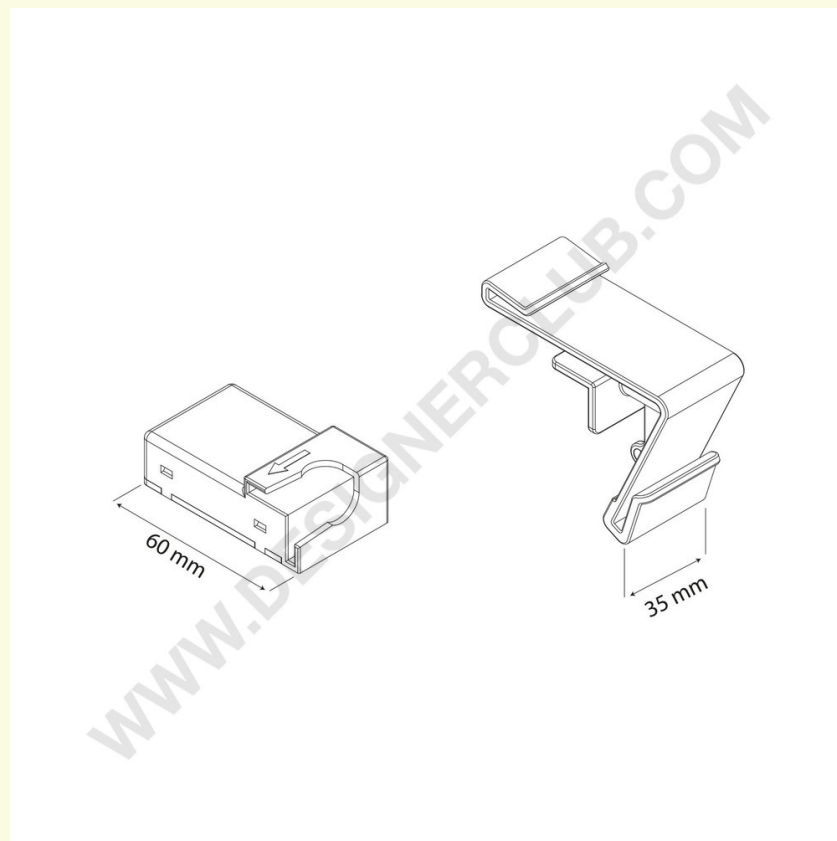

**REF: 409 220**  
**Magnetisk skilteholder til gondol**

Magnetisk skilteholder til paneler med en tykkelse på 2-3 mm. Magnetisk bund og aftagelig skilteholder. Justerbar i to positioner (lodret og 20°).