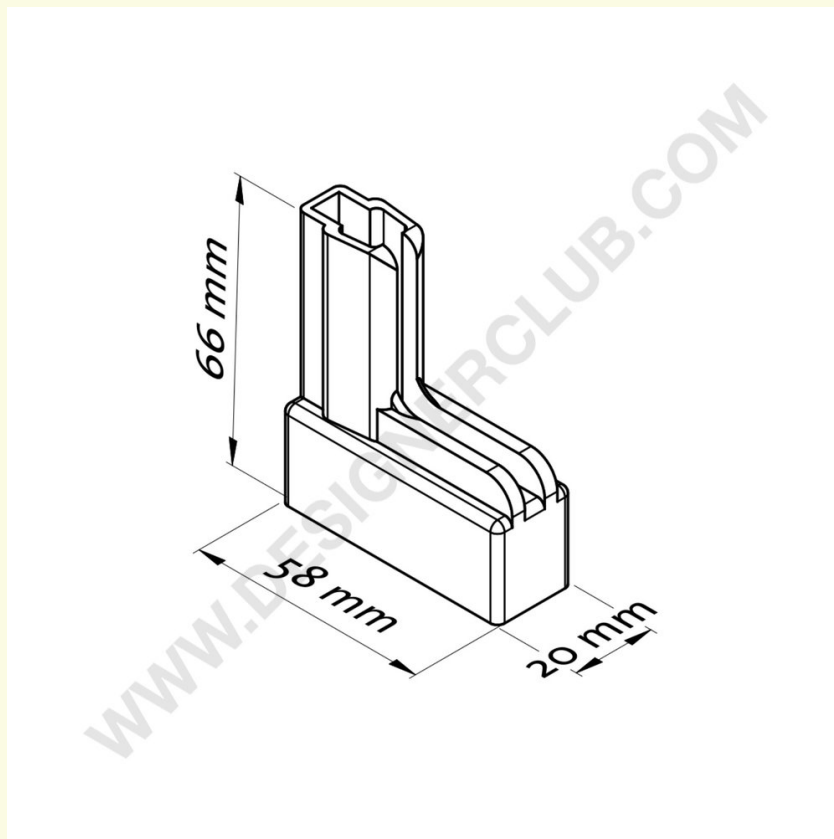

**REF: 409 228**

**Magnetisk skilteholder til brug med profil med griber Ref. 409 228**

Magnetisk skilteholder til brug med profil med griber Ref. 409 228 til pladetykkelse maks. 3 mm.  
Til metalvæg.

+39 0332 455 360      [www.designerclub.com](http://www.designerclub.com)      [commerciale@designerclub.com](mailto:commerciale@designerclub.com)  
Designer Club S.R.L. Via 2 Giugno 28, 21022, Azzate (VA), Italy