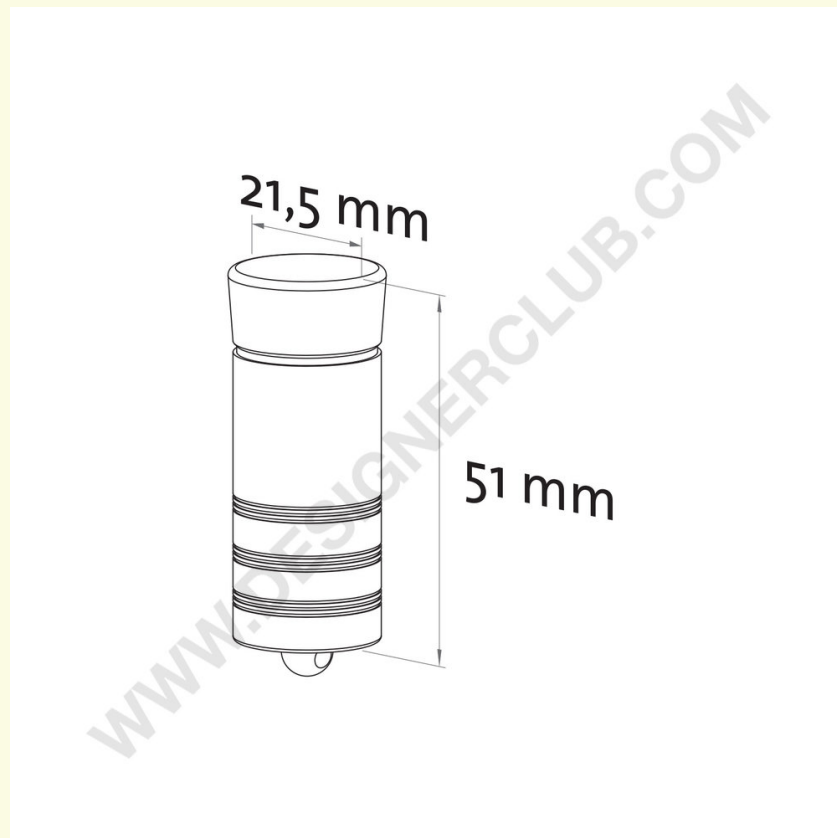

**REF: 114 130**  
**Magnetisk nøgle**

Magnetisk nøgle til at låse tyverisikringen op for dobbelte tænder Ref. 114 118 og til enkelt tænder Ref. 114 121 og 114 126.

+39 0332 455 360      [www.designerclub.com](http://www.designerclub.com)      [commerciale@designerclub.com](mailto:commerciale@designerclub.com)  
Designer Club S.R.L. Via 2 Giugno 28, 21022, Azzate (VA) , Italy