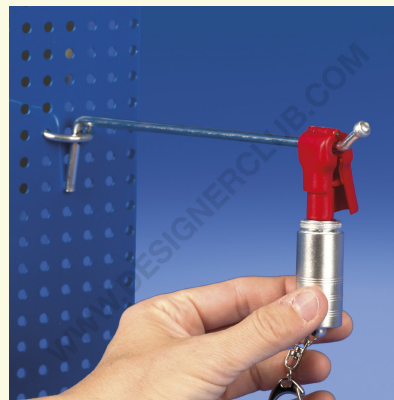

**REF: 114 130**  
**Magnetisk nøgle**

Magnetisk nøgle til at låse tyverisikringen op for dobbelte tænder Ref. 114 118 og til enkelt tænder Ref. 114 121 og 114 126.

+39 0332 455 360      [www.designerclub.com](http://www.designerclub.com)      [commerciale@designerclub.com](mailto:commerciale@designerclub.com)  
Designer Club S.R.L. Via 2 Giugno 28, 21022, Azzate (VA) , Italy