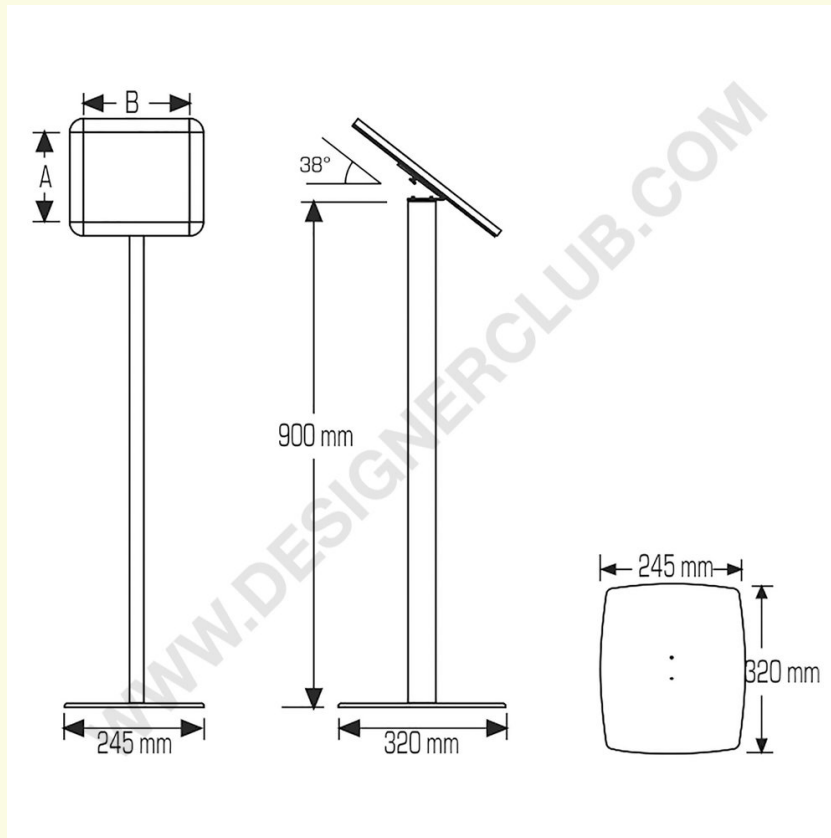

REF: 115 253
MENUTAVLE FRITSTÅENDE LED

Fritstående menutavle med baggrundsbelyst snapramme A4 lodret/horizontal. Fast stang. Udstyret med tænd/sluk-knap.

+39 0332 455 360 www.designerclub.com commerciale@designerclub.com
Designer Club S.R.L. Via 2 Giugno 28, 21022, Azzate (VA) , Italy