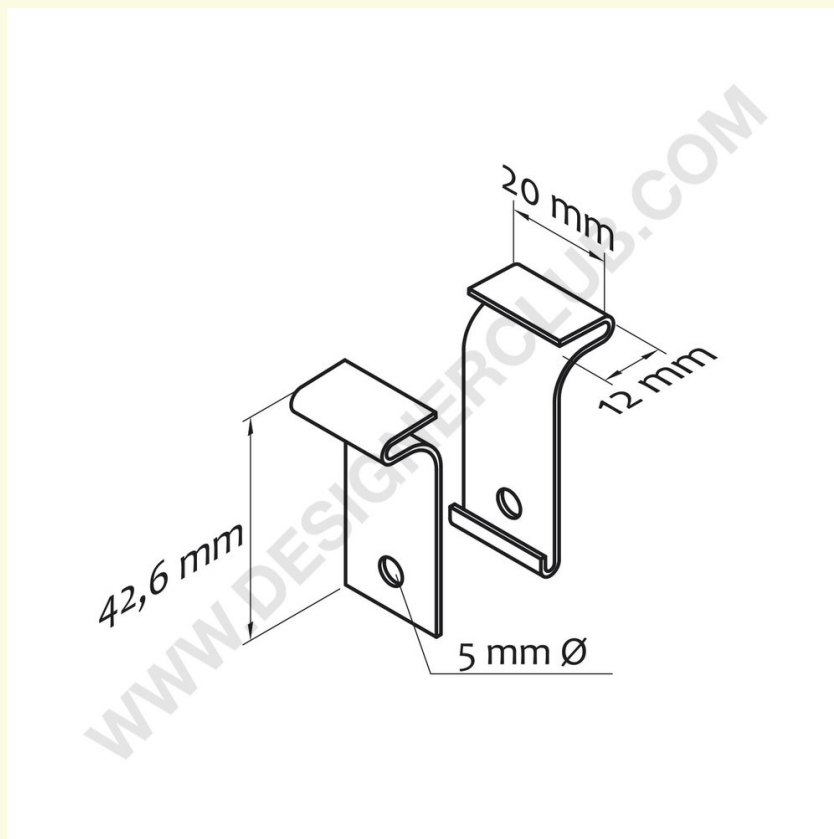

Datablad

REF: 410 515
Loftklemme i metal

Loftklemme af metal består af 2 stk. Kan fastgøres gennem strukturerne til det falske loft.

+39 0332 455 360 www.designerclub.com commerciale@designerclub.com
Designer Club S.R.L. Via 2 Giugno 28, 21022, Azzate (VA) , Italy