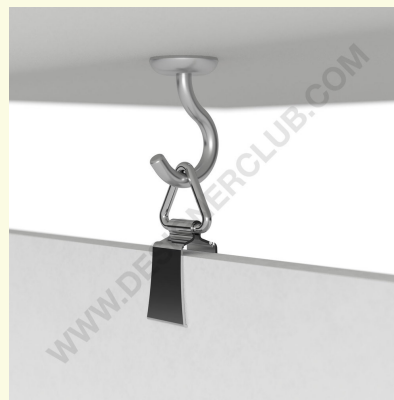

REF: 111 717
Metal ophængsklips

Krom metalophæng med modhager. Til skumkerneplade mm. 9 bred. Op til mm. 6 kapacitet.

+39 0332 455 360 www.designerclub.com commerciale@designerclub.com
Designer Club S.R.L. Via 2 Giugno 28, 21022, Azzate (VA) , Italy