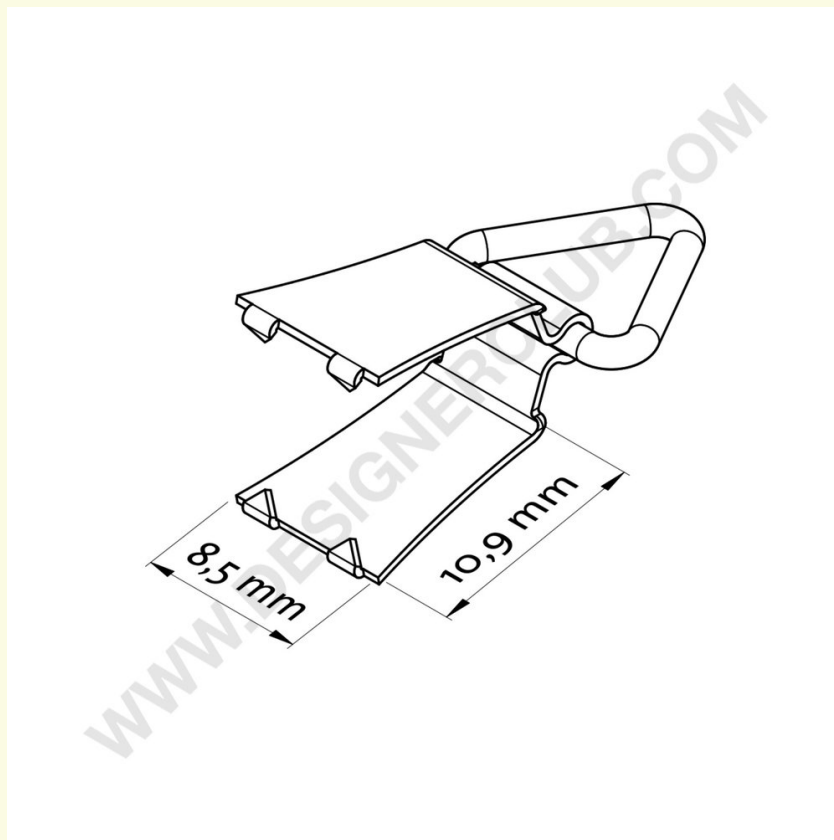

REF: 111 717
Metal ophængsklips

Krom metalophæng med modhager. Til skumkerneplade mm. 9 bred. Op til mm. 6 kapacitet.

+39 0332 455 360 www.designerclub.com commerciale@designerclub.com
Designer Club S.R.L. Via 2 Giugno 28, 21022, Azzate (VA) , Italy