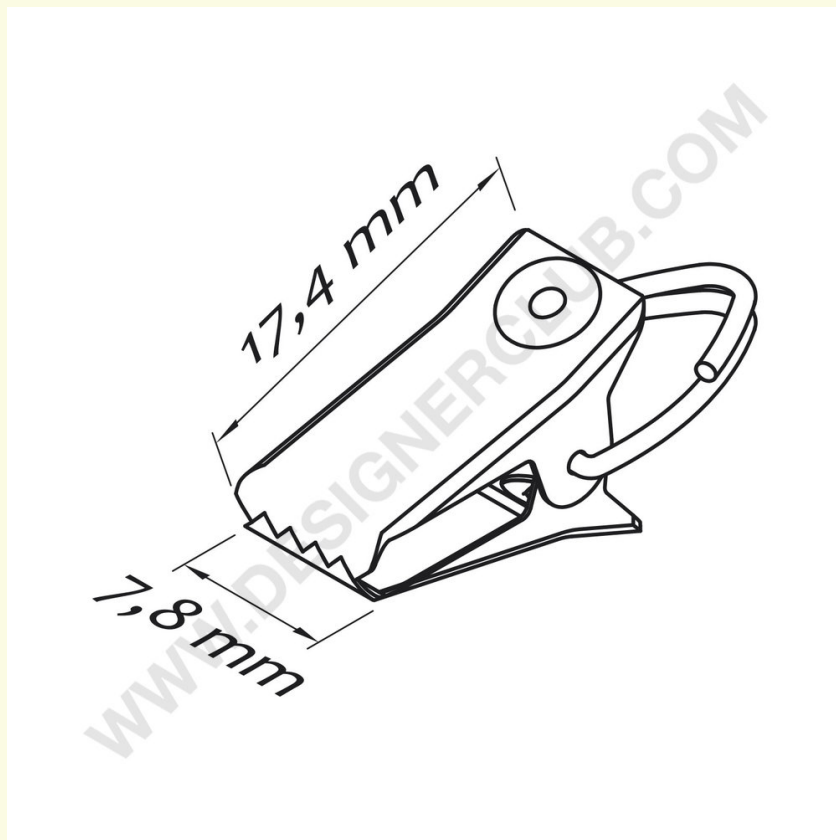

## Datablad

**REF: 111 720**  
**Metalklemme til skilte**

Metalstøtte til hæftning af kort eller udstillingsvindue.

+39 0332 455 360    [www.designerclub.com](http://www.designerclub.com)    [commerciale@designerclub.com](mailto:commerciale@designerclub.com)  
Designer Club S.R.L. Via 2 Giugno 28, 21022, Azzate (VA) , Italy