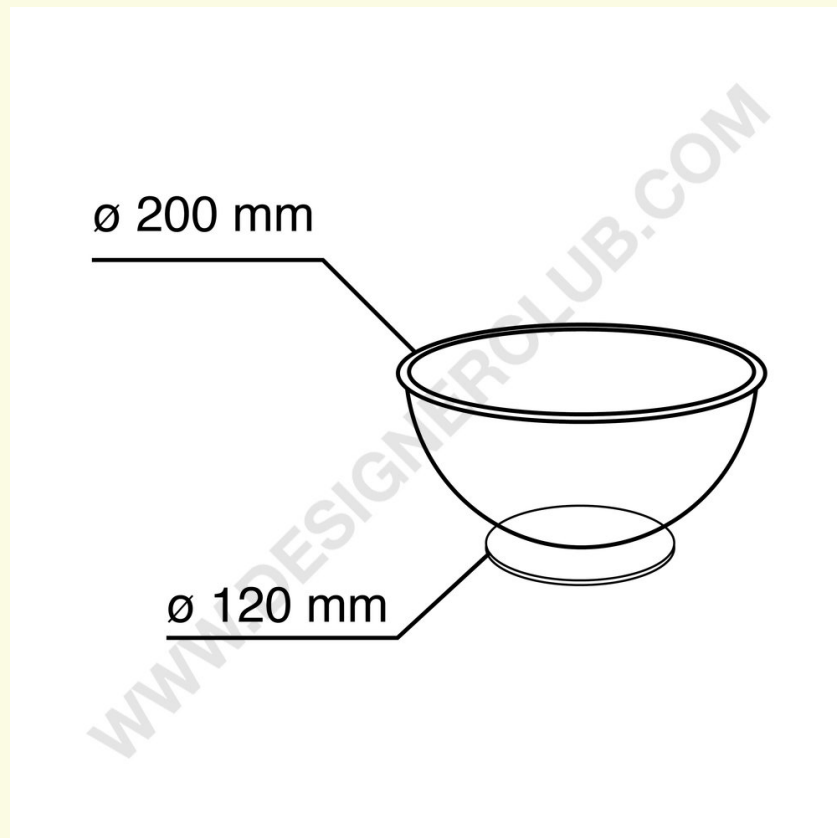

REF: 113 242
Halvkugle Ø 200 mm modstående

Halvkugle Ø 200 mm. med fod Ø 120 mm. Tæller - stående.

□

+39 0332 455 360 www.designerclub.com commerciale@designerclub.com
Designer Club S.R.L. Via 2 Giugno 28, 21022, Azzate (VA), Italy