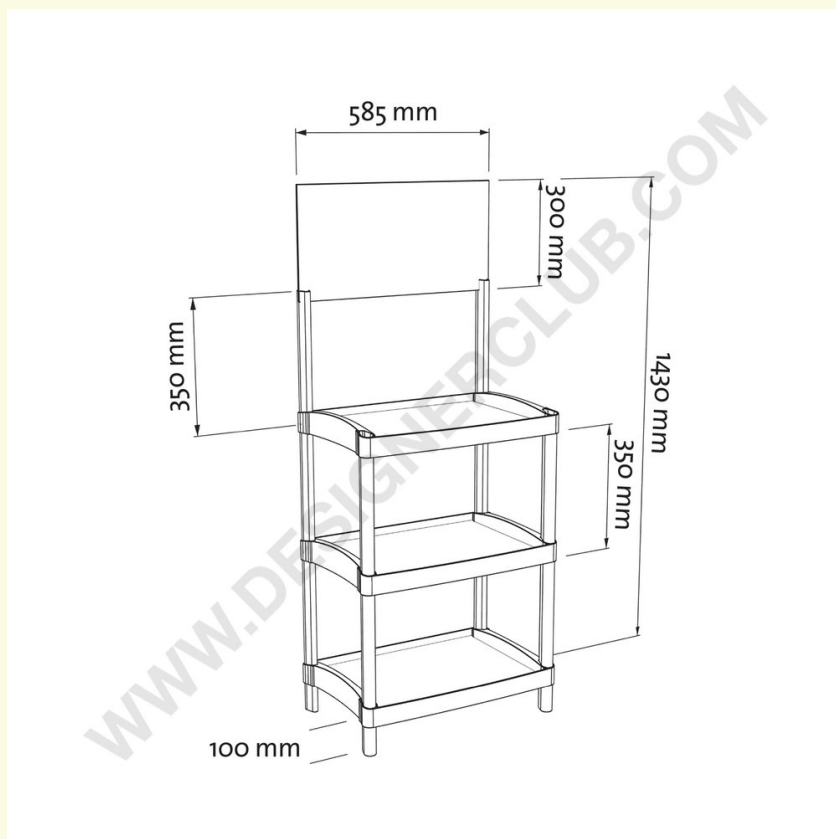

REF: 111 560

Rektangulær ny bølge sis display 3 hylder

Består af: - består af 3 hvide/transparente hylder cm. 58,5 x 38,5 - 8 gennemsigtige dyppeformede rør længde cm. 35 - 4 gennemsigtige dråbeformede fødder cm. 10 - 2 slids gennemsigtige dråbeformede rør cm. 35 - 1 forex crowner cm. 58,5 x 30 - 1 papkasse pakning. Andre farver på forespørgsel.